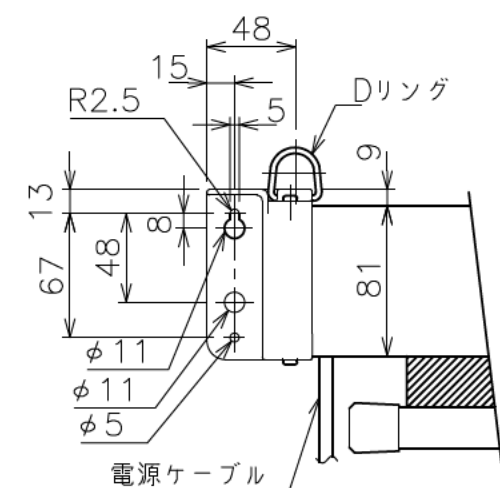

- ・外形寸法は、小数点以下を切上げております。
- ・本製品はイメージ内に継目が入ります。

インバーター照明下では受信感度が低くなり、到達距離が短くなる場合があります。

注 記

1. スイッチボックス、一次・二次電気配線  
配管工事、及び配線材料は別途となります。

定格電圧	AC100V 50/60Hz
最大消費電力	86W
最大消費電流	0.9A
待機電力	0.4W
昇降速度	78/93(mm/sec)

スクリーン生地	ホワイト(WG103) 防災品
スクリーンケース	シンメトリーケース 日塗工C65-80A相当オフホワイト色
質 量	11.2kg
付 属 品	十字穴付トラススタッピンねじ(4×30) × 4 六角レンチ × 1 赤外線リモコン送信機/受光部 × 1 壁埋込スイッチ × 1 段付スペーサー × 4
適用アルミボックス	AL-280X
適用アルミボックス内寸法	L2800×H150×D150
取付最小ボックス内寸法	L2610×H150×D150