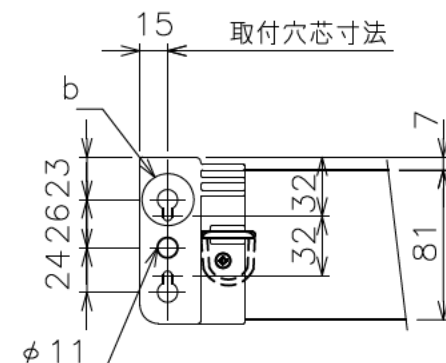

- ・外形寸法は、小数点以下を切上げております。
- ・本製品はイメージ内に継目が入ります。

インバーター照明下では受信感度が低くなり、到達距離が短くなる場合があります。

注 記

1. スイッチボックス、一次・二次電気配線  
配管工事、及び配線材料は別途となります。

定格電圧	AC100V 50/60Hz
最大消費電力	86W
最大消費電流	0.9A
待機電力	0.4W
昇降速度	78/93(mm/sec)

スクリーン生地	ホワイト(WG103) 防災品
スクリーンケース	シンメトリーケース 日塗工C65-80A相当オフホワイト色
質 量	11.2kg
付 属 品	十字穴付トラススタッピンねじ(4×30) × 4 六角レンチ × 1 赤外線リモコン送信機/受光部 × 1 壁埋込スイッチ × 1 段付スペーサー × 4
適用アルミボックス	AL-280X
適用アルミボックス内寸法	L2800×H150×D150
取付最小ボックス内寸法	L2610×H150×D150