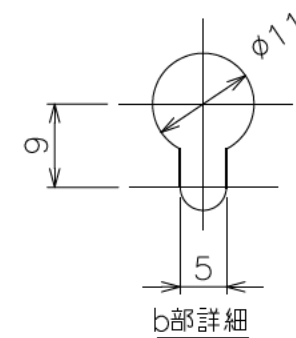

- ・外形寸法は、小数点以下を切上げております。
- ・本製品はイメージ内に継目が入ります。

インバーター照明下では受信感度が低くなり、到達距離が短くなる場合があります。

注 記

1. スイッチボックス、一次・二次電気配線  
配管工事、及び配線材料は別途となります。

定格電圧	AC100V 50/60Hz
最大消費電力	86W
最大消費電流	0.9A
待機電力	0.4W
昇降速度	78/93(mm/sec)

スクリーン生地	ホワイト(WG103) 防災品
スクリーンケース	シンメトリーケース 日塗工C65-80A相当オフホワイト色
質 量	11.2kg
付 属 品	十字穴付トラススタッピンねじ(4×30) × 4 六角レンチ × 1 赤外線リモコン送信機/受光部 × 1 壁埋込スイッチ × 1 段付スペーサー × 4
適用アルミボックス	AL-280X
適用アルミボックス内寸法	L2800×H150×D150
取付最小ボックス内寸法	L2610×H150×D150