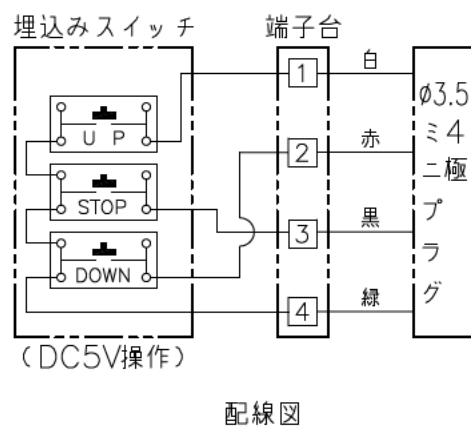

- ・外形寸法は、小数点以下を切上げております。
- ・本製品はイメージ内に継目が入ります。

インバーター照明下では受信感度が低くなり、到達距離が短くなる場合があります。

注 記

1. スイッチボックス、一次・二次電気配線  
配管工事、及び配線材料は別途となります。

定格電圧	AC100V 50/60Hz
最大消費電力	86W
最大消費電流	0.9A
待機電力	0.4W
昇降速度	78/93(mm/sec)

スクリーン生地	ホワイト(WG103) 防災品
スクリーンケース	シンメトリーケース 日塗工C65-80A相当オフホワイト色
質 量	11.2kg
付 属 品	十字穴付トラススタッピンねじ(4×30) × 4 六角レンチ × 1 赤外線リモコン送信機/受光部 × 1 壁埋込スイッチ × 1 段付スペーサー × 4
適用アルミボックス	AL-280X
適用アルミボックス内寸法	L2800×H150×D150
取付最小ボックス内寸法	L2610×H150×D150