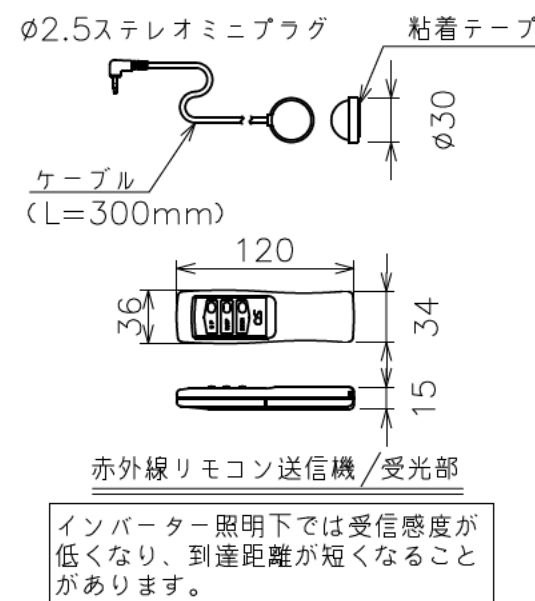

- ・外形寸法は、小数点以下を切上げております。
- ・本製品はイメージ内に継目が入ります。

インバーター照明下では受信感度が低くなり、到達距離が短くなる場合があります。

注 記

1. スイッチボックス、一次・二次電気配線  
配管工事、及び配線材料は別途となります。

定格電圧	AC100V 50/60Hz
最大消費電力	86W
最大消費電流	0.9A
待機電力	0.4W
昇降速度	78/93(mm/sec)

スクリーン生地	ホワイト(WG103) 防災品
スクリーンケース	シンメトリーケース 日塗工C65-80A相当オフホワイト色
質 量	11.2kg
付 属 品	十字穴付トラススタッピンねじ(4×30) × 4 六角レンチ × 1 赤外線リモコン送信機/受光部 × 1 壁埋込スイッチ × 1 段付スペーサー × 4
適用アルミボックス	AL-280X
適用アルミボックス内寸法	L2800×H150×D150
取付最小ボックス内寸法	L2610×H150×D150