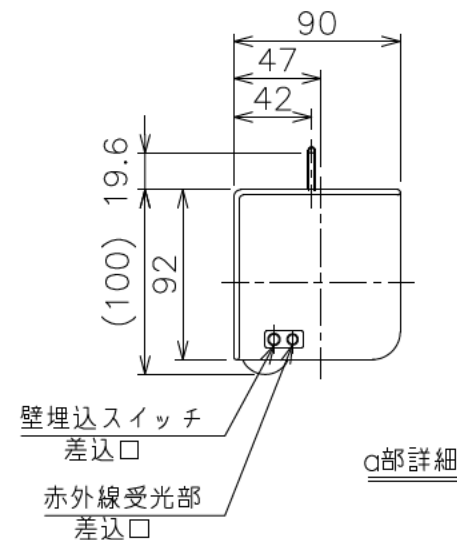

- ・外形寸法は、小数点以下を切上げております。
- ・本製品はイメージ内に継目が入ります。

インバーター照明下では受信感度が低くなり、到達距離が短くなる場合があります。

注 記

1. スイッチボックス、一次・二次電気配線  
配管工事、及び配線材料は別途となります。

定格電圧	AC100V 50/60Hz
最大消費電力	86W
最大消費電流	0.9A
待機電力	0.4W
昇降速度	78/93(mm/sec)

スクリーン生地	ホワイト(WG103) 防災品
スクリーンケース	シンメトリーケース 日塗工C65-80A相当オフホワイト色
質 量	11.2kg
付 属 品	十字穴付トラススタッピンねじ(4×30) × 4 六角レンチ × 1 赤外線リモコン送信機/受光部 × 1 壁埋込スイッチ × 1 段付スペーサー × 4
適用アルミボックス	AL-280X
適用アルミボックス内寸法	L2800×H150×D150
取付最小ボックス内寸法	L2610×H150×D150