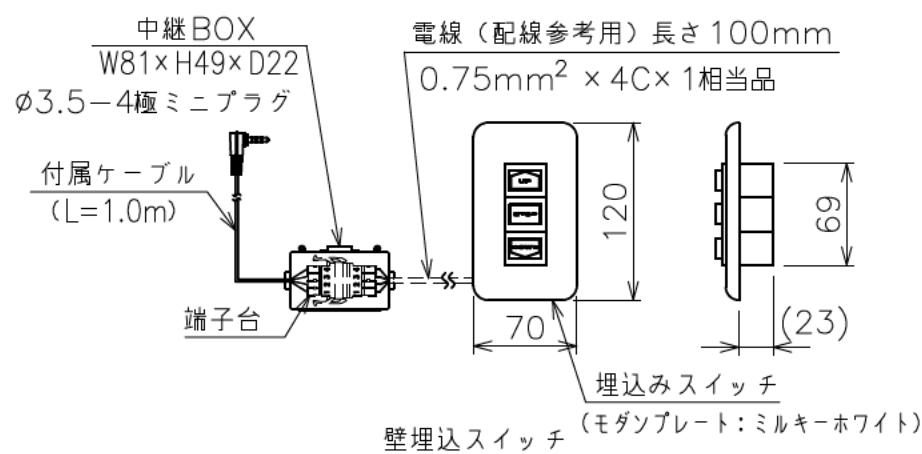

- ・外形寸法は、小数点以下を切上げております。
- ・本製品はイメージ内に継目が入ります。

インバーター照明下では受信感度が低くなり、到達距離が短くなる場合があります。

注 記

1. スイッチボックス、一次・二次電気配線  
配管工事、及び配線材料は別途となります。

定格電圧	AC100V 50/60Hz
最大消費電力	86W
最大消費電流	0.9A
待機電力	0.4W
昇降速度	78/93(mm/sec)

スクリーン生地	ホワイト(WG103) 防災品
スクリーンケース	シンメトリーケース 日塗工C65-80A相当オフホワイト色
質 量	11.2kg
付 属 品	十字穴付トラススタッピンねじ(4×30) × 4 六角レンチ × 1 赤外線リモコン送信機/受光部 × 1 壁埋込スイッチ × 1 段付スペーサー × 4
適用アルミボックス	AL-280X
適用アルミボックス内寸法	L2800×H150×D150
取付最小ボックス内寸法	L2610×H150×D150