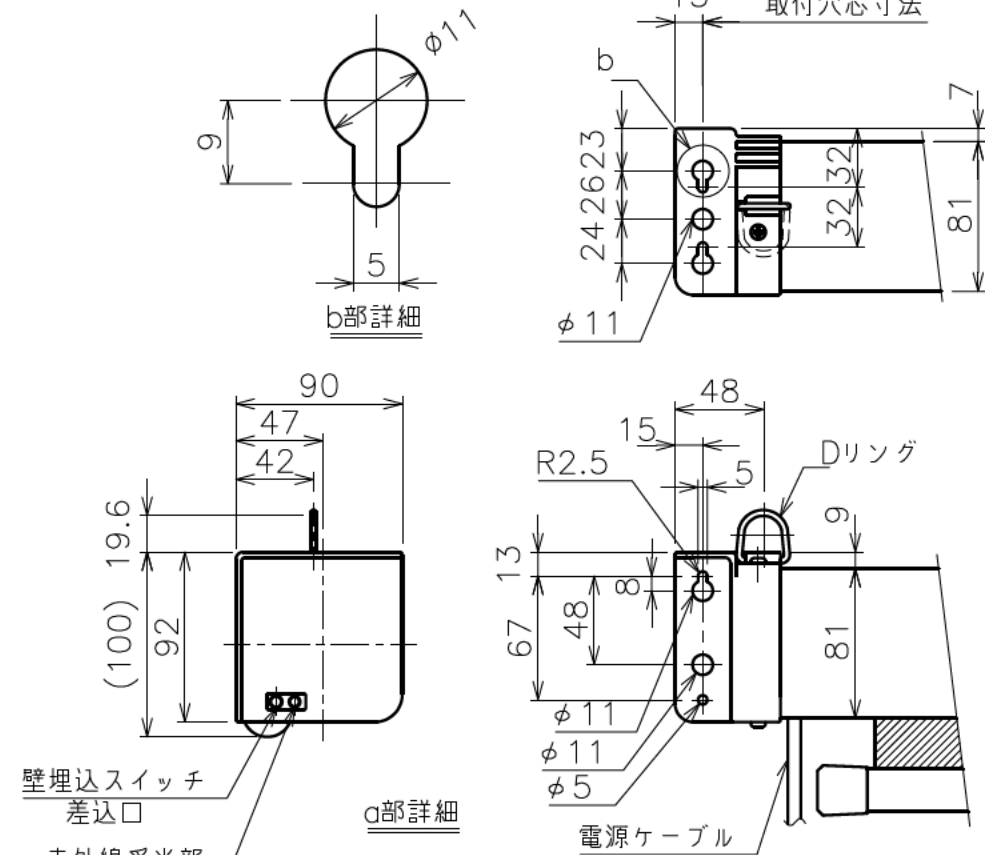

・外形寸法は、小数点以下を切上げております。

壁埋込スイッチ
(モダンプレート:ミルキーホワイト)

配線図

注 記

1. スイッチボックス、一次・二次電気配線
配管工事、及び配線材料は別途となります。

定格電圧	AC100V 50/60Hz
最大消費電力	86W
最大消費電流	0.9A
待機電力	0.4W
昇降速度	78/93(mm/sec)

インバーター照明下では受信感度が低くなり、到達距離が短くなる場合があります。

スクリーン生地	ホワイト (WG103) 防災品
スクリーンケース	シンメトリーケース 日塗IC65-80A相当オフホワイト色
質 量	11.2kg
付 属 品	十字穴付きトラスタッピンねじ(4x30) × 4 六角レンチ × 1 赤外線リモコン送信機/受光部 × 1 壁埋込スイッチ × 1 段付スペーサー × 4
適用アルミボックス	AL-300X
適用アルミボックス内寸法	L3000×H150×D150
取付最小ボックス内寸法	L2840×H150×D150
備 考	RoHS対応品