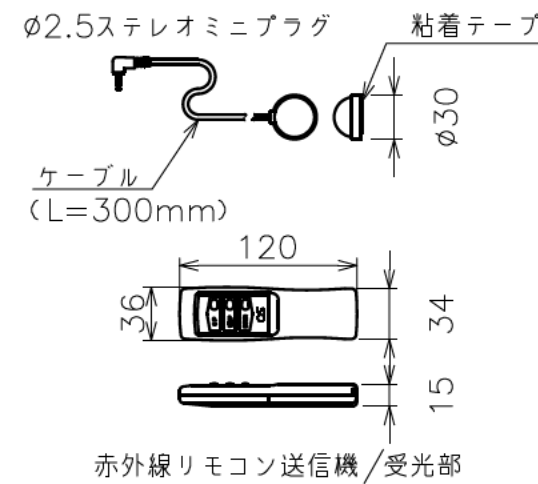

・外形寸法は、小数点以下を切上げております。

壁埋込スイッチ
(モダンプレート:ミルキーホワイト)

配線図

注 記

1. スイッチボックス、一次・二次電気配線
配管工事、及び配線材料は別途となります。

定格電圧	AC100V 50/60Hz
最大消費電力	86W
最大消費電流	0.9A
待機電力	0.4W
昇降速度	78/93(mm/sec)

インバーター照明下では受信感度が低くなり、到達距離が短くなる場合があります。

スクリーン生地	ホワイト (WG103) 防災品
スクリーンケース	シンメトリーケース 日塗IC65-80A相当オフホワイト色
質 量	11.2kg
付 属 品	十字穴付きトラスタッピンねじ(4x30) × 4 六角レンチ × 1 赤外線リモコン送信機/受光部 × 1 壁埋込スイッチ × 1 段付スペーサー × 4
適用アルミボックス	AL-300X
適用アルミボックス内寸法	L3000×H150×D150
取付最小ボックス内寸法	L2840×H150×D150
備 考	RoHS対応品