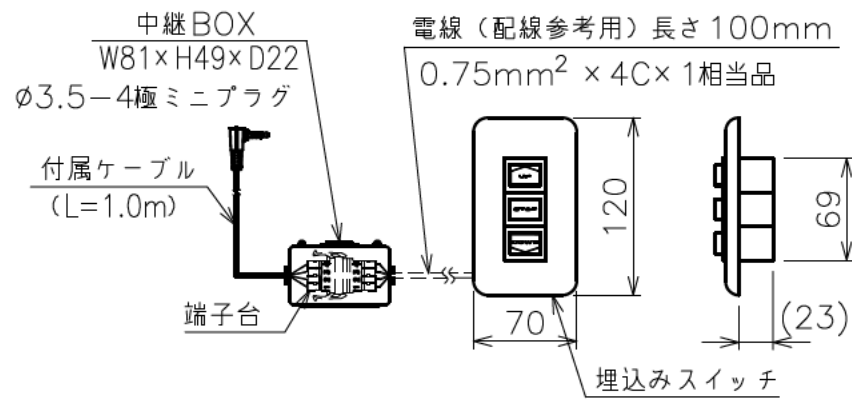

・外形寸法は、小数点以下を切上げております。

壁埋込スイッチ
(モダンプレート:ミルキーホワイト)

配線図

注 記

1. スイッチボックス、一次・二次電気配線
配管工事、及び配線材料は別途となります。

定格電圧	AC100V 50/60Hz
最大消費電力	86W
最大消費電流	0.9A
待機電力	0.4W
昇降速度	78/93(mm/sec)

インバーター照明下では受信感度が低くなり、到達距離が短くなる場合があります。

スクリーン生地	ホワイト (WG103) 防災品
スクリーンケース	シンメトリーケース 日塗IC65-80A相当オフホワイト色
質 量	11.2kg
付 属 品	十字穴付きトラスタッピンねじ(4x30) × 4 六角レンチ × 1 赤外線リモコン送信機/受光部 × 1 壁埋込スイッチ × 1 段付スペーサー × 4
適用アルミボックス	AL-300X
適用アルミボックス内寸法	L3000×H150×D150
取付最小ボックス内寸法	L2840×H150×D150
備 考	RoHS対応品