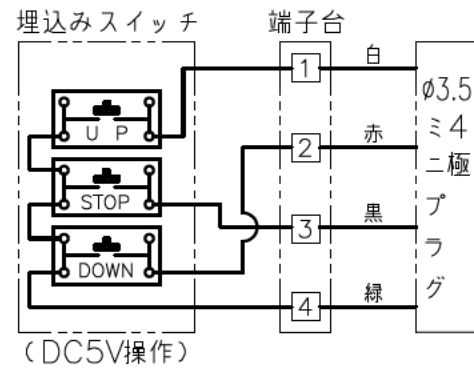

・外形寸法は、小数点以下を切上げております。

壁埋込スイッチ
(モダンプレート:ミルキーホワイト)

配線図

注 記

1. スイッチボックス、一次・二次電気配線
配管工事、及び配線材料は別途となります。

定格電圧	AC100V 50/60Hz
最大消費電力	86W
最大消費電流	0.9A
待機電力	0.4W
昇降速度	78/93(mm/sec)

インバーター照明下では受信感度が低くなり、到達距離が短くなる場合があります。

スクリーン生地	ホワイト (WG103) 防災品
スクリーンケース	シンメトリーケース 日塗IC65-80A相当オフホワイト色
質 量	11.2kg
付 属 品	十字穴付きトラスタッピンねじ(4x30) × 4 六角レンチ × 1 赤外線リモコン送信機/受光部 × 1 壁埋込スイッチ × 1 段付スペーサー × 4
適用アルミボックス	AL-300X
適用アルミボックス内寸法	L3000×H150×D150
取付最小ボックス内寸法	L2840×H150×D150
備 考	RoHS対応品