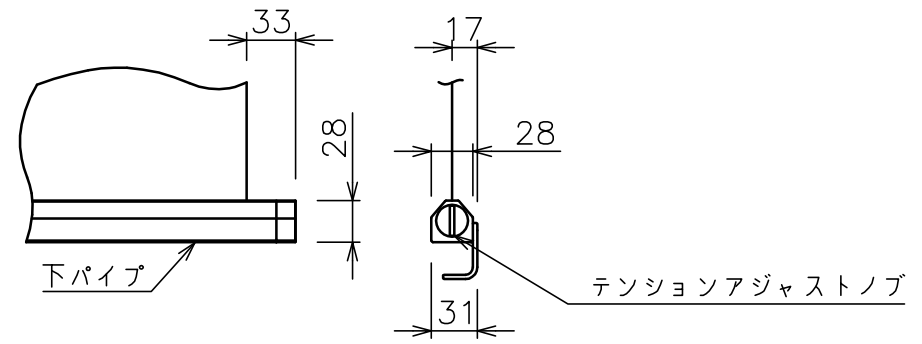

スライディングブラケット詳細図(S=1/5)

下パイプ詳細図(S=1/5)

スクリーン生地	エコスクリーン (ESeco) 防災品 (エコマーク認定: 第09105005号)
スクリーンケース	材質: アルミ 色: 白(日塗IN-93 7分つや)相当
フロントパネル	材質: アルミ 色: 白(日塗IN-93 7分つや)相当 脱着可能
機 構	テンションアジャスト ロータリーダンパー、ボールストップ
質 量	9.5kg
アスペクト比	NTSCタイプ(4:3)
オプション	適用アルミボックス AL-220EX
備 考	RoHS対応品

注 記  
・外形寸法は、小数点以下を切上げております。