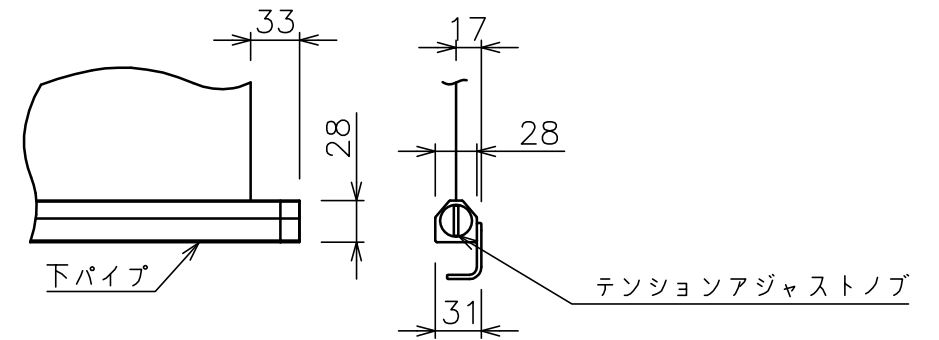

スライディングブラケット詳細図(S=1/5)

下パイプ詳細図(S=1/5)

スクリーン生地	エコスクリーン (ESeco) 防災品 (エコマーク認定: 第09105005号)
スクリーンケース	材質: アルミ 色: 白(日塗IN-93 7分つや)相当
フロントパネル	材質: アルミ 色: 白(日塗IN-93 7分つや)相当 脱着可能
機 構	テンションアジャスト ロータリーダンパー、ボールストップ
質 量	11.1kg
アスペクト比	NTSCタイプ(4:3)
オプション	適用アルミボックス AL-260EX
備 考	RoHS対応品

注 記

・外形寸法は、小数点以下を切上げております。