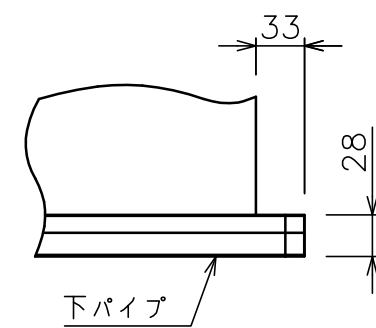

サイドブラケット詳細図 (S=1/5)

下パイプ詳細図 (S=1/5)

注記  
・外形寸法は、小数点以下を切上げております。

スクリーン生地	エコスクリーン (ESecco) 防災品 (エコマーク認定: 第09105005号)
スクリーンケース	材質: アルミ 色: 白 (日塗IN-93 7分つや) 相当
機 構	テンションアジャスト ロータリーダンパー、ボールストップ
質 量	7.3kg
アスペクト比	NTSCタイプ(4:3)
オプション	適用アルミボックス AL-220X
備 考	RoHS対応品