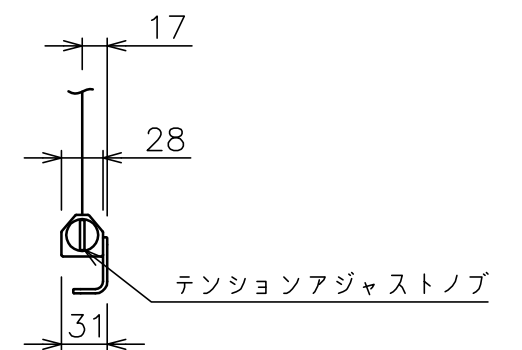

サイドブラケット詳細図 (S=1/5)

下パイプ詳細図 (S=1/5)

注記  
・外形寸法は、小数点以下を切上げております。

スクリーン生地	エコスクリーン (ESecco) 防災品 (エコマーク認定: 第09105005号)
スクリーンケース	材質: アルミ 色: 白 (日塗IN-93 7分つや) 相当
機 構	テンションアジャスト ロータリーダンパー、ボールストップ
質 量	7.3kg
アスペクト比	NTSCタイプ(4:3)
オプション	適用アルミボックス AL-220X
備 考	RoHS対応品