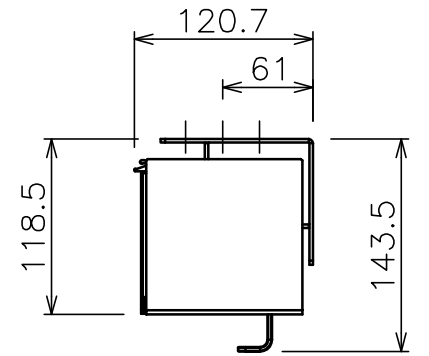

サイドブラケット詳細図 (S=1/5)

下パイプ詳細図 (S=1/5)

注記  
・外形寸法は、小数点以下を切上げております。

スクリーン生地	エコスクリーン (ESecco) 防災品 (エコマーク認定: 第09105005号)
スクリーンケース	材質: アルミ 色: 白 (日塗IN-93 7分つや) 相当
機 構	テンションアジャスト ロータリーダンパー、ボールストップ
質 量	7.3kg
アスペクト比	NTSCタイプ(4:3)
オプション	適用アルミボックス AL-220X
備 考	RoHS対応品