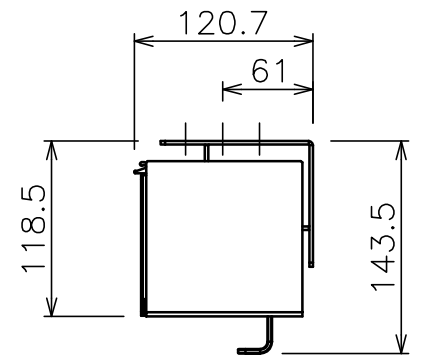

サイドブラケット詳細図 (S=1/5)

下パイプ詳細図 (S=1/5)

注記
・外形寸法は、小数点以下を切上げております。

スクリーン生地	エコスクリーン (ESeco) 防災品 (エコマーク認定: 第09105005号)
スクリーンケース	材質: アルミ 色: 白 (日塗工 N-93 7分つや) 相当
機構	テンションアジャスト ロータリーダンパー、ボールストップ
質量	10.3kg
アスペクト比	WXGAタイプ (16:10)
オプション	適用アルミボックス AL-320X
備考	RoHS対応品