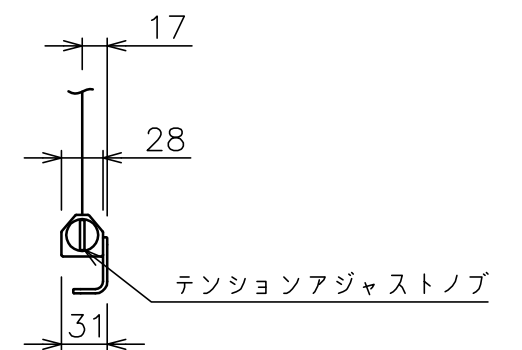

サイドブラケット詳細図 (S=1/5)

下パイプ詳細図 (S=1/5)

注記
・外形寸法は、小数点以下を切上げております。

スクリーン生地	エコスクリーン (ESeco) 防災品 (エコマーク認定: 第09105005号)
スクリーンケース	材質: アルミ 色: 白 (日塗工 N-93 7分つや) 相当
機構	テンションアジャスト ロータリーダンパー、ボールストップ
質量	10.3kg
アスペクト比	WXGAタイプ (16:10)
オプション	適用アルミボックス AL-320X
備考	RoHS対応品