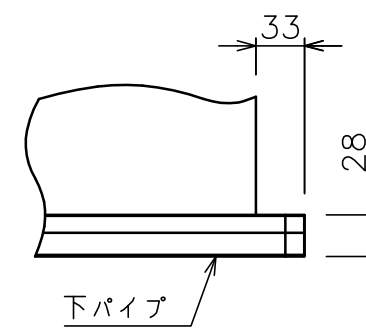

サイドブラケット詳細図 (S=1/5)

下パイプ詳細図 (S=1/5)

注記
・外形寸法は、小数点以下を切上げております。

スクリーン生地	エコスクリーン (ESeco) 防災品 (エコマーク認定: 第09105005号)
スクリーンケース	材質: アルミ 色: 白 (日塗工 N-93 7分つや) 相当
機構	テンションアジャスト ロータリーダンパー、ボールストップ
質量	10.3kg
アスペクト比	WXGAタイプ (16:10)
オプション	適用アルミボックス AL-320X
備考	RoHS対応品