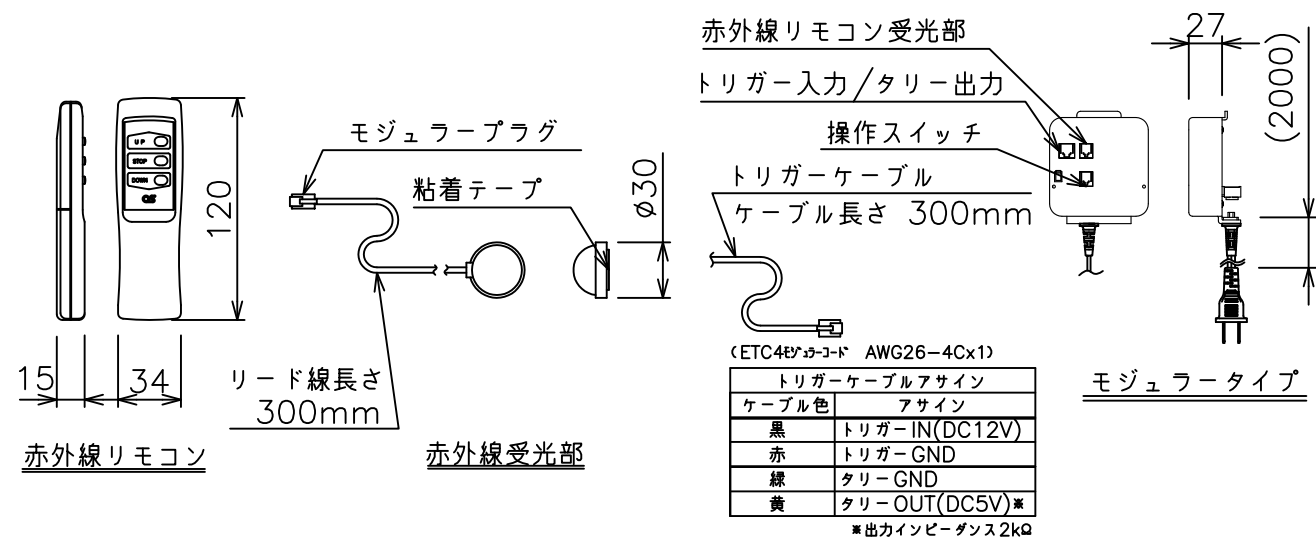

サイドブラケット (S=1/8)

注記

1. スイッチボックス、一次・二次電気配線、配管工事、及び配線材料は別途となります。
2. 赤外線リモコンセットをお使いの場合、インバーター照明下では受信感度が低下し、到達距離が短くなる場合があります。
3. 外形寸法は、小数点以下を切上げております。

モーター	ローラー内蔵型
モーター定格電圧	AC100V 50/60Hz
モーター定格電流	0.96A
モーター定格運転時間	4min
制御信号電圧	DC5V
昇降速度	50Hz:110・60Hz:131(mm/sec)

スクリーン生地	レイロドール (HF102)
スクリーンケース	シンメトリーケース
フロントパネル	色:黒(日塗工N-10 5分つや)相当 脱着可能
機 構	テンションアジャスト・サイドテンション方式
質 量	35.1Kg
付 属 品	赤外線リモコン送信機/受光部 ×1
オプション	壁埋込スイッチ (S-R2)
備 考	RoHS対応品