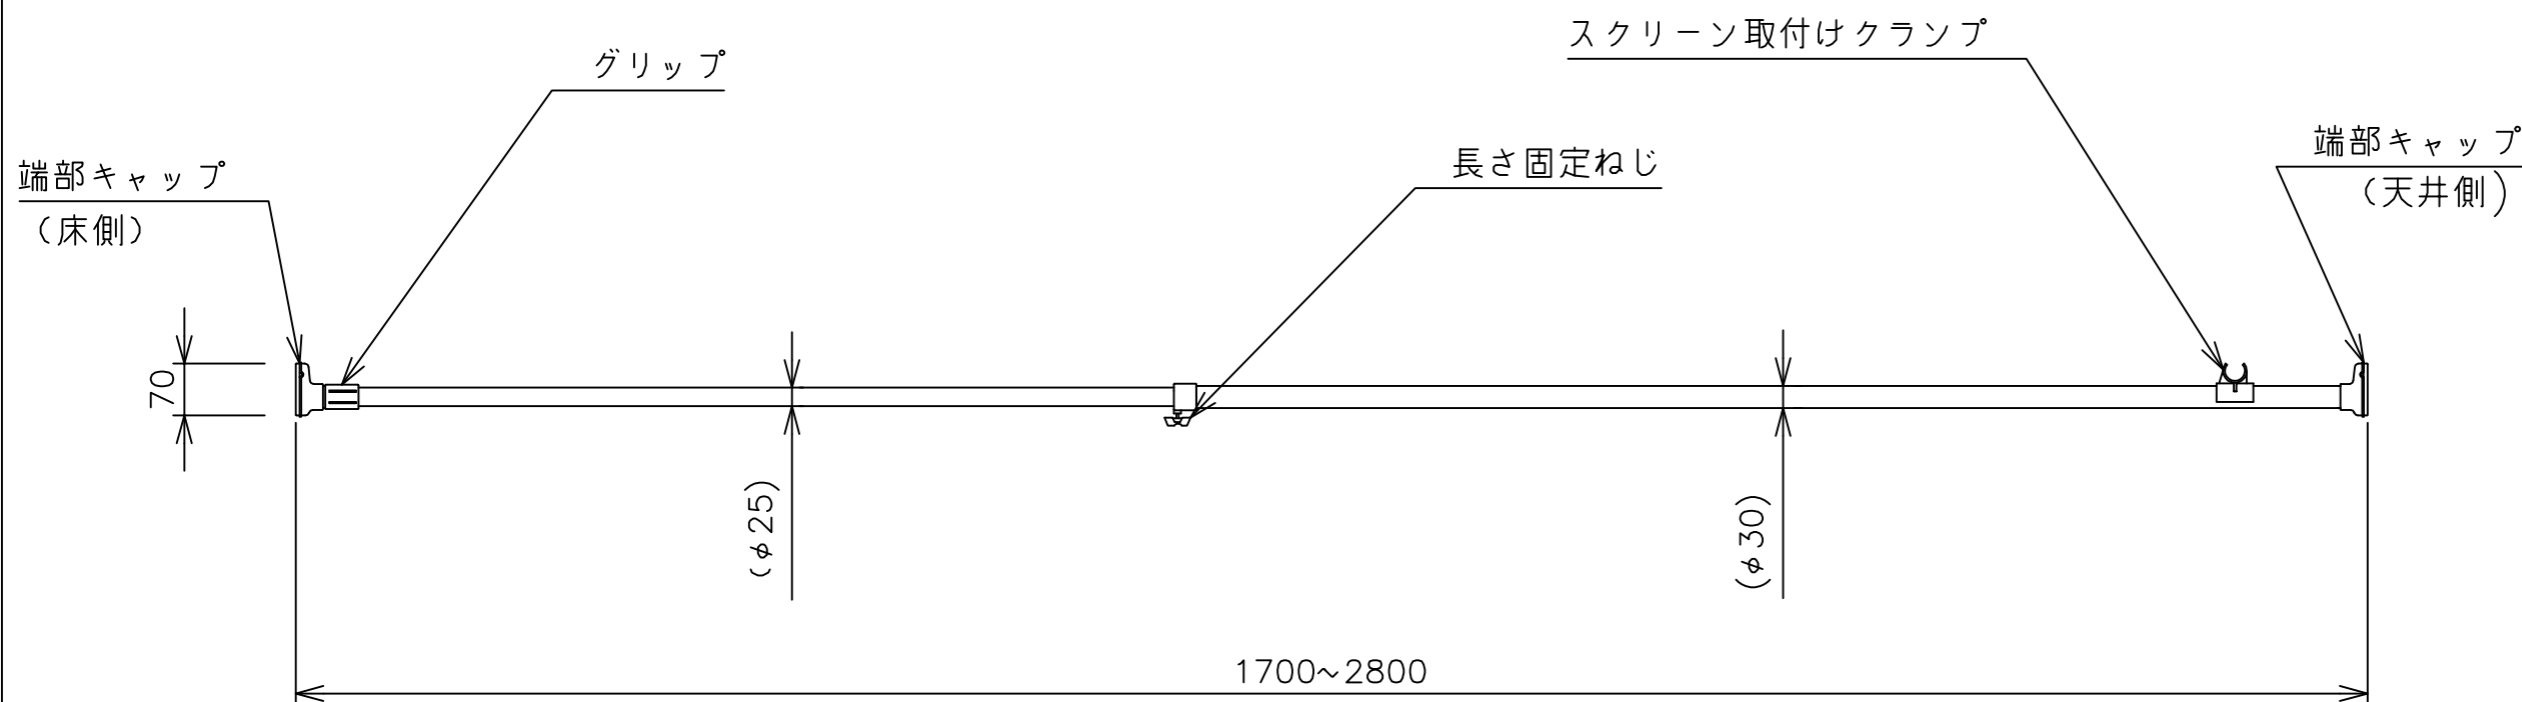

棚板無し仕様

材 質	パイプ・・・鉄パイプ：エポキシ樹脂粉体塗装 樹脂部品・・・ABS樹脂、合成ゴム ねじ類・・・鉄製：メッキ仕上げ
塗装色	ポール（白）、スクリーン取付けクランプ（黒）
本体質量(kg)	約2.7/2本セット
外形寸法(mm)	φ30(φ25)×L1700~2800
梱包サイズ(mm)	W1730×H85×D100
梱包質量(kg)	約3.3/1セット、約21.5/6セットまとめ梱包

グリーン購入法適合製品/RoHS対応品

株式会社オーエス

商品名称  
SMH用取付ポール（1ペア）

商品型式  
S-P3

縮尺  
A3 1/15

単位  
mm

DATE  
2014/06

図名  
製品寸法図