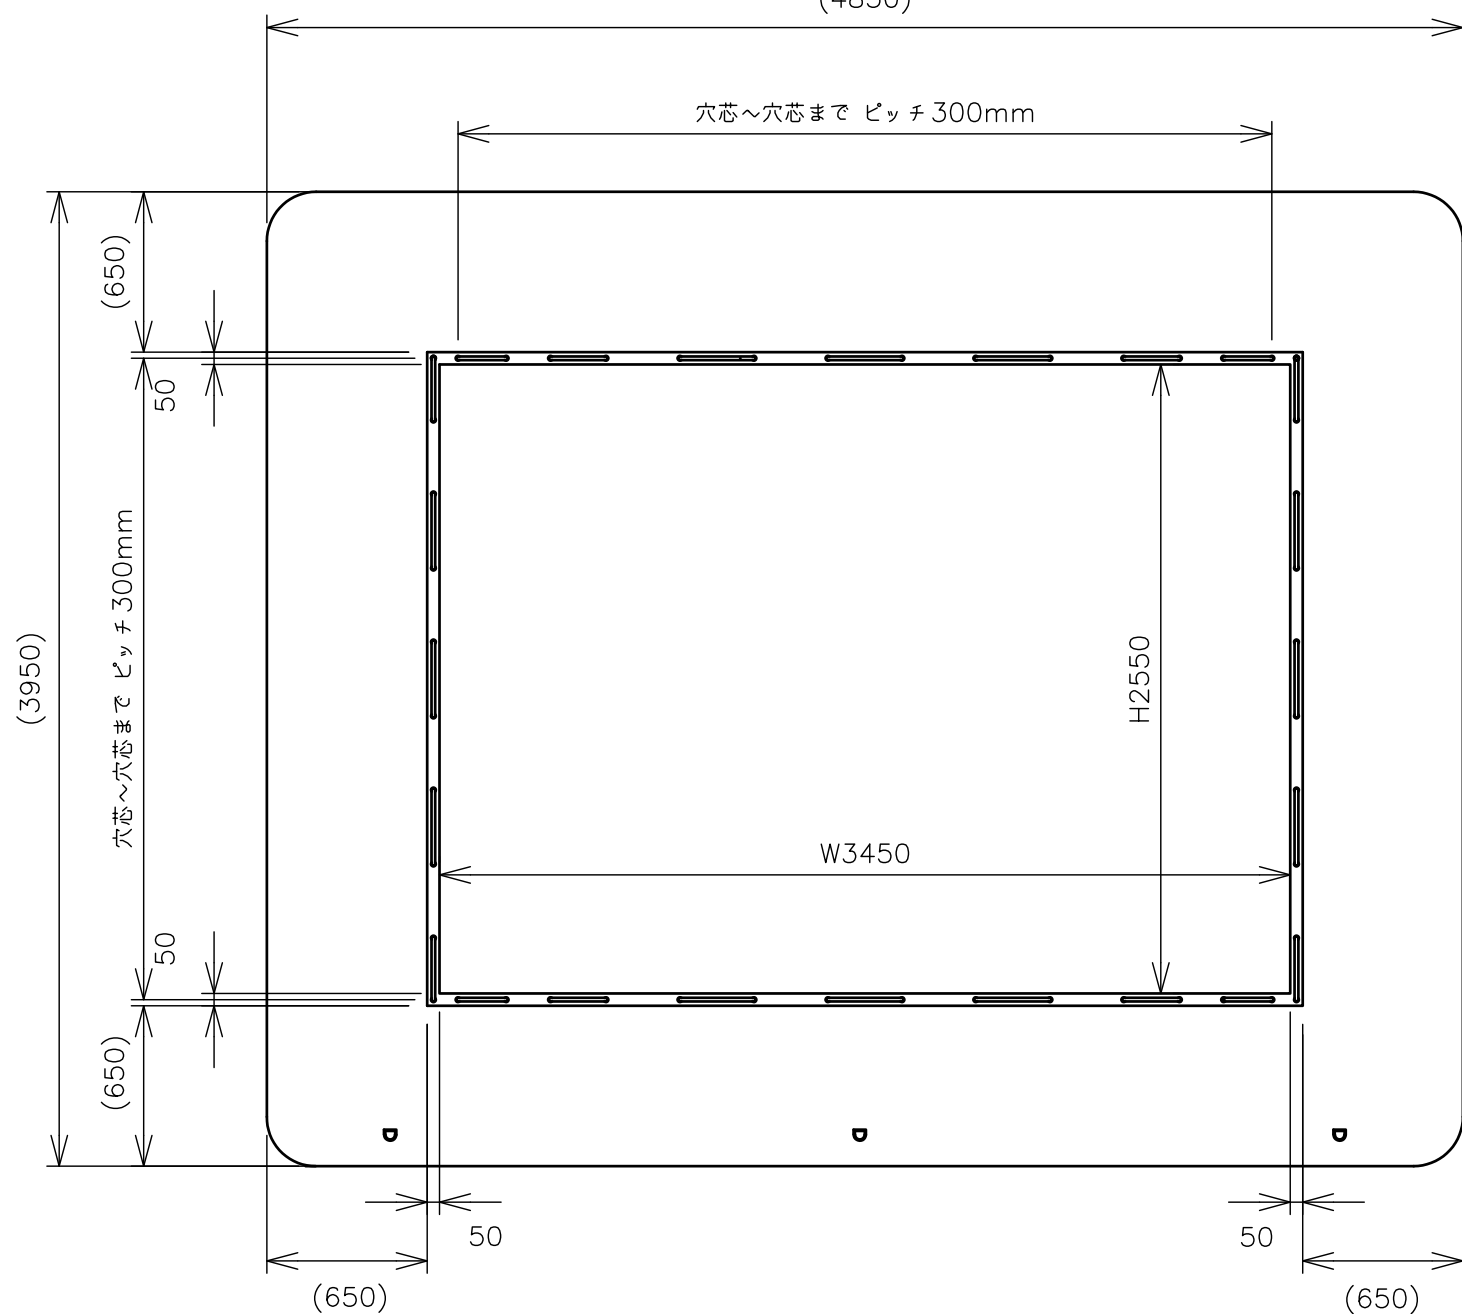

(4850)

穴芯〜穴芯まで ピッチ 300mm

ロープ固定用Dカン

正面：3

背面：6

左右：各1

スクリーン生地材質・色	PVC・白
フレーム生地材質・色	PVC・黒
質 量	55 kg
付 属 品	ポンプ： ×1 型式：OV-10 定格電圧：100V 消費電力：1000W
	ロープ： 8m×5, 2m×6
	補修用シート： ×1セット
梱 包 形 態	スクリーン袋：φ600×1200 付属品箱：900×350×250(H)

固定用フック×11

スクリーン

650

ポンプ用吸排気口

固定用フック

(2000)