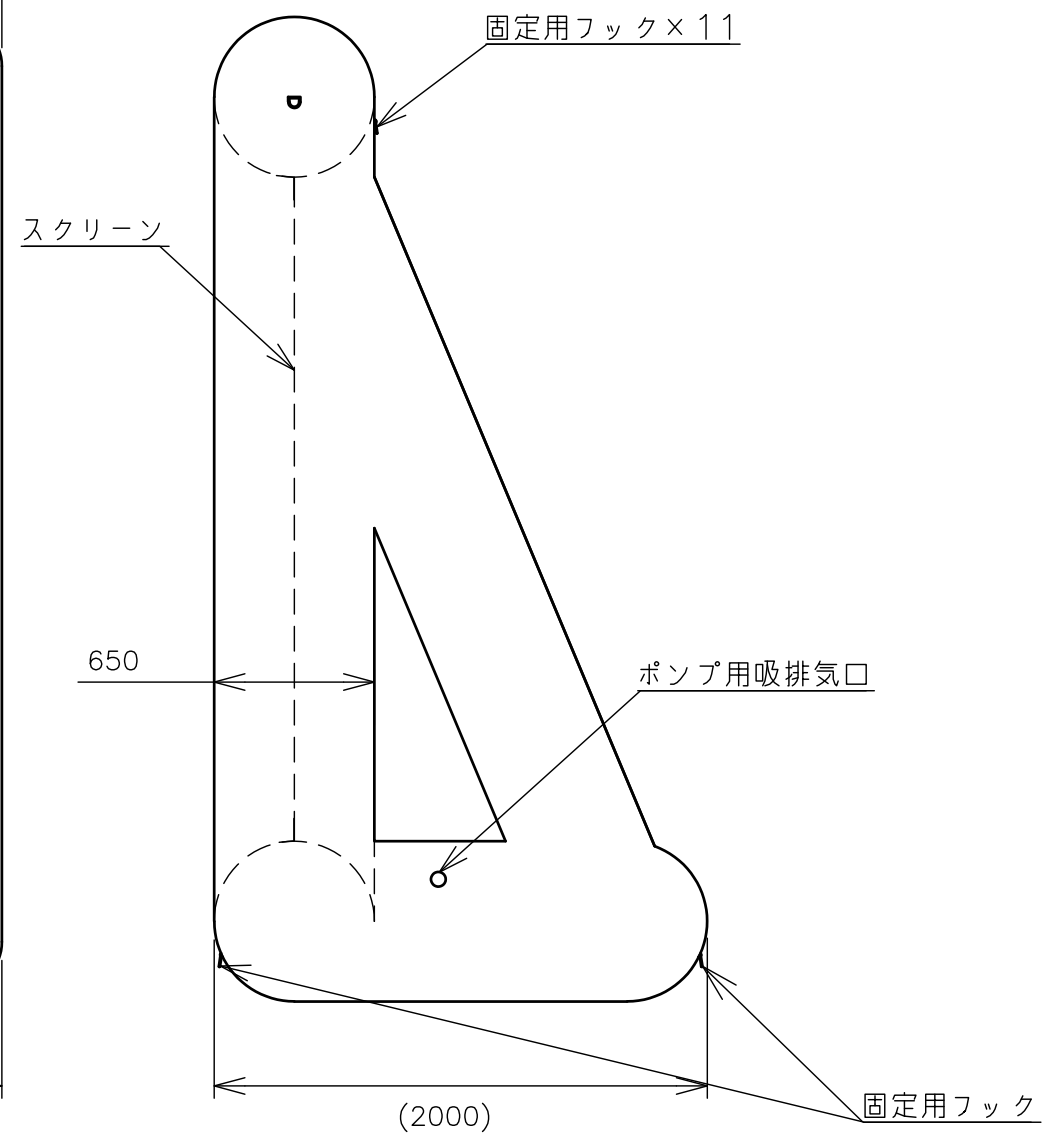

(4850)

穴芯〜穴芯まで ピッチ 300mm

ロープ固定用Dカン

正面：3

背面：6

左右：各1

スクリーン生地材質・色	PVC・白
フレーム生地材質・色	PVC・黒
質 量	55 kg
付 属 品	ポンプ： ×1 型式：OV-10 定格電圧：100V 消費電力：1000W
	ロープ： 8m×5, 2m×6
	補修用シート： ×1セット
梱 包 形 態	スクリーン袋：φ600×1200 付属品箱：900×350×250(H)