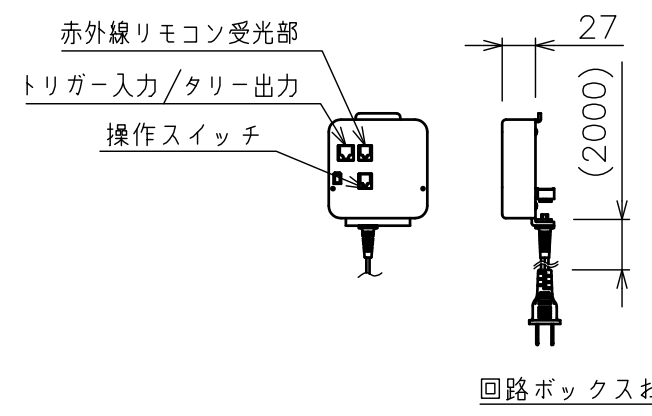

スライディングブラケット詳細図 (S=1/6)

サイドブラケット詳細図 (S=1/6)

回路ボックスおよび操作スイッチ (S=1/6)

赤外線リモコン 赤外線受光部

**注記**  
 ・外形寸法は、小数点以下を切上げております。  
 ・赤外線リモコンセットをお使いの場合、インバーター照明下では受信感度が低下し、到達距離が短くなることがあります。  
 ・\*寸法はサイドブラケットの場合の寸法となります。

下パイプ詳細図 (S=1/5)

モーター	ローラー内蔵型
モーター定格電圧	AC100V 50/60Hz
モーター定格電流	0.96A
モーター定格運転時間	4min
制御信号電圧	DC5V
昇降速度	50Hz: 83・60Hz:100(mm/sec)

スクリーン生地	ホワイト (WG) 防炎品 ビーズ (BU202) 防炎品 サウンド (WS102) 防炎品 ピュアマットⅢ Cinema (WF302)
スクリーンケース	材質: アルミ 色: 白 (日塗IN-93 7分つや) 相当
フロントパネル	材質: アルミ 色: 黒 (日塗IN-10 5分つや) 相当 白 (日塗IN-93 7分つや) 相当 脱着可能
リミット調整機構	赤外線リモコンによる調整
質量	16.2kg
アスペクト比	HDタイプ (16:9)
オプション	壁埋込スイッチ (S-R2)
備考	RoHS対応品