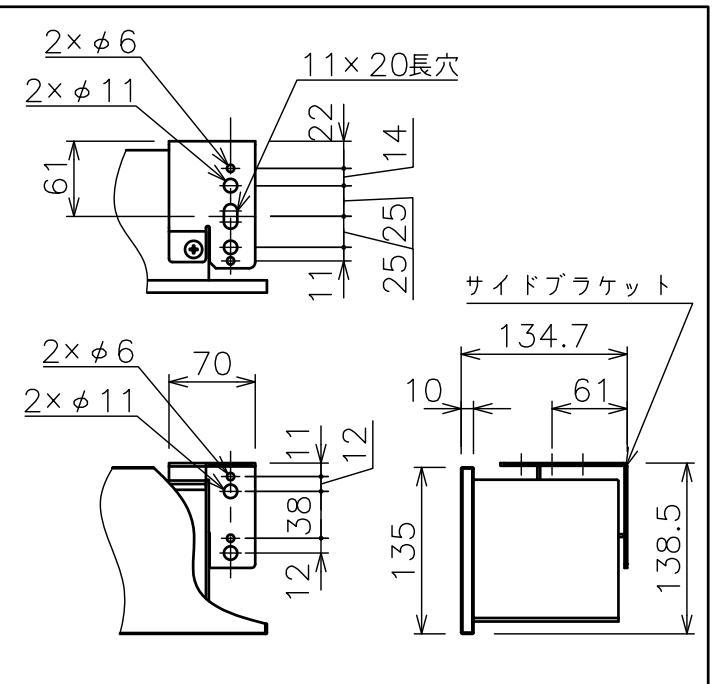

スライディングブラケット詳細図 (S=1/6)

サイドブラケット詳細図 (S=1/6)

回路ボックスおよび操作スイッチ (S=1/6)

赤外線リモコン 赤外線受光部

**注記**  
 ・外形寸法は、小数点以下を切上げております。  
 ・赤外線リモコンセットをお使いの場合、インバーター照明下では受信感度が低下し、到達距離が短くなることがあります。  
 ・\*寸法はサイドブラケットの場合の寸法となります。

下パイプ詳細図 (S=1/5)

モーター	ローラー内蔵型
モーター定格電圧	AC100V 50/60Hz
モーター定格電流	0.96A
モーター定格運転時間	4min
制御信号電圧	DC5V
昇降速度	50Hz: 83・60Hz:100(mm/sec)

スクリーン生地	ホワイト (WG) 防炎品 ビーズ (BU202) 防炎品 サウンド (WS102) 防炎品 ピュアマットⅢ Cinema (WF302)
スクリーンケース	材質: アルミ 色: 白 (日塗IN-93 7分つや) 相当
フロントパネル	材質: アルミ 色: 黒 (日塗IN-10 5分つや) 相当 白 (日塗IN-93 7分つや) 相当 脱着可能
リミット調整機構	赤外線リモコンによる調整
質量	16.2kg
アスペクト比	HDタイプ (16:9)
オプション	壁埋込スイッチ (S-R2)
備考	RoHS対応品