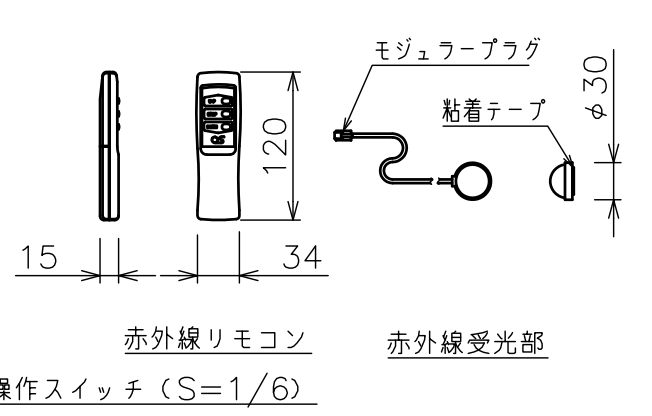

スライディングブラケット詳細図 (S=1/6)

サイドブラケット詳細図 (S=1/6)

回路ボックスおよび操作スイッチ (S=1/6)

赤外線リモコン 赤外線受光部

**注記**  
 ・外形寸法は、小数点以下を切上げております。  
 ・赤外線リモコンセットをお使いの場合、インバーター照明下では受信感度が低下し、到達距離が短くなることがあります。  
 ・\*寸法はサイドブラケットの場合の寸法となります。

下パイプ詳細図 (S=1/5)

モーター	ローラー内蔵型
モーター定格電圧	AC100V 50/60Hz
モーター定格電流	0.96A
モーター定格運転時間	4min
制御信号電圧	DC5V
昇降速度	50Hz: 83・60Hz:100(mm/sec)

スクリーン生地	ホワイト (WG) 防炎品 ビーズ (BU202) 防炎品 サウンド (WS102) 防炎品 ピュアマットⅢ Cinema (WF302)
スクリーンケース	材質: アルミ 色: 白 (日塗IN-93 7分つや) 相当
フロントパネル	材質: アルミ 色: 黒 (日塗IN-10 5分つや) 相当 白 (日塗IN-93 7分つや) 相当 脱着可能
リミット調整機構	赤外線リモコンによる調整
質量	16.2kg
アスペクト比	HDタイプ (16:9)
オプション	壁埋込スイッチ (S-R2)
備考	RoHS対応品