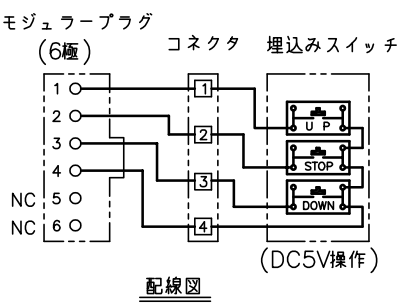

a部分詳細

定格電圧	AC100V、50/60Hz
定格電力	100W
定格電流	0.96A
待機電力	0.6W
昇降速度	83/100(mm/sec)

注記

- ・スイッチボックス、一次・二次電気配線、配管工事、及び配線材料は別途となります。
- ・赤外線リモコンセットをお使いの場合、インバーター照明下では受信感度が低下し、到達距離が短くなることがあります。
- ・外形寸法は、小数点以下を切上げております。
- ・アルミボックス (AL-X) にスクリーン本体を収納した場合は、カバー (目隠しパネル) は装着しないでください。

スクリーン生地	ホワイト(WV904) 防炎品
スクリーンケース	シンメトリーケース 日塗I N-93 ホワイト色相当
質量	15.2kg
付属品	リミット調整六角レンチ ×1 赤外線リモコン送信機/受光部 ×1 単4乾電池 ×2、壁埋込スイッチ ×1 取付ねじセット ×1、ブラケット ×2
適用アルミボックス	AL-220X
適用アルミボックス内寸法	L2200×H150×D150
取付最小ボックス内寸法	L2120×H160×D150