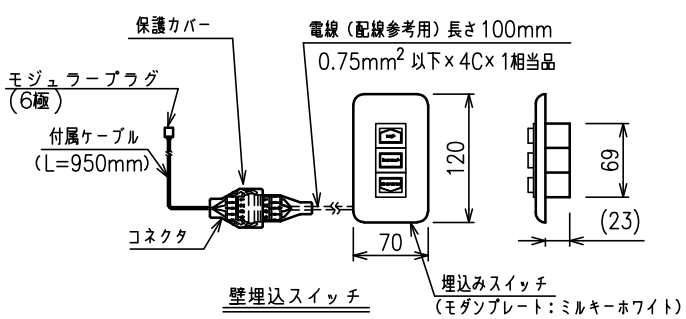

a部分詳細

定格電圧	AC100V、50/60Hz
定格電力	100W
定格電流	0.96A
待機電力	0.6W
昇降速度	83/100(mm/sec)

注記

- ・スイッチボックス、一次・二次電気配線、配管工事、及び配線材料は別途となります。
- ・赤外線リモコンセットをお使いの場合、インバーター照明下では受信感度が低下し、到達距離が短くなることがあります。
- ・外形寸法は、小数点以下を切上げております。
- ・アルミボックス (AL-X) にスクリーン本体を収納した場合は、カバー (目隠しパネル) は装着しないでください。

スクリーン生地	ホワイト(WV904) 防炎品
スクリーンケース	シンメトリーケース 日塗I N-93 ホワイト色相当
質量	15.2kg
付属品	リミット調整六角レンチ ×1 赤外線リモコン送信機/受光部 ×1 単4乾電池 ×2、壁埋込スイッチ ×1 取付ねじセット ×1、ブラケット ×2
適用アルミボックス	AL-220X
適用アルミボックス内寸法	L2200×H150×D150
取付最小ボックス内寸法	L2120×H160×D150