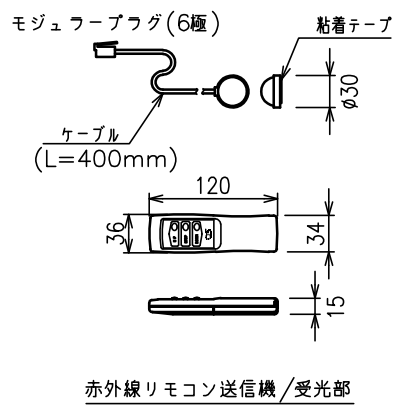

a部分詳細

定格電圧	AC100V、50/60Hz
定格電力	100W
定格電流	0.96A
待機電力	0.6W
昇降速度	83/100(mm/sec)

注記

- ・スイッチボックス、一次・二次電気配線、配管工事、及び配線材料は別途となります。
- ・赤外線リモコンセットをお使いの場合、インバーター照明下では受信感度が低下し、到達距離が短くなることがあります。
- ・外形寸法は、小数点以下を切上げております。
- ・アルミボックス (AL-X) にスクリーン本体を収納した場合は、カバー (目隠しパネル) は装着しないでください。

スクリーン生地	ホワイト(WV904) 防炎品
スクリーンケース	シンメトリーケース 日塗I N-93 ホワイト色相当
質量	15.2kg
付属品	リミット調整六角レンチ ×1 赤外線リモコン送信機/受光部 ×1 単4乾電池 ×2、壁埋込スイッチ ×1 取付ねじセット ×1、ブラケット ×2
適用アルミボックス	AL-220X
適用アルミボックス内寸法	L2200×H150×D150
取付最小ボックス内寸法	L2120×H160×D150