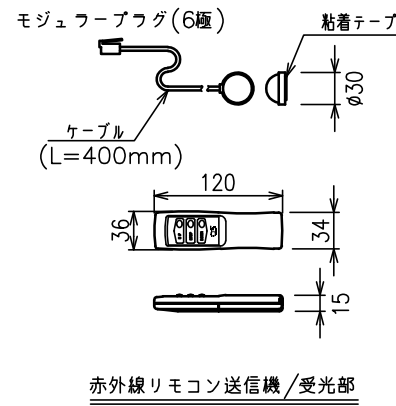

α部詳細

定格電圧	AC100V、50/60Hz
定格電力	100W
定格電流	0.96A
待機電力	0.6W
昇降速度	83/100(mm/sec)

スクリーン生地	ホワイト(WV904) 防炎品
スクリーンケース	シンメトリーケース 日塗I N-93 ホワイト色相当
質量	18.5kg
付属品	リミット調整六角レンチ ×1 赤外線リモコン送信機/受光部 ×1 単4乾電池 ×2、壁埋込スイッチ ×1 取付ねじセット ×1、ブラケット ×2
適用アルミボックス	AL-260X
適用アルミボックス内寸法	L2600×H150×D150
取付最小ボックス内寸法	L2565×H160×D150

注記

- ・スイッチボックス、一次・二次電気配線、配管工事、及び配線材料は別途となります。
- ・赤外線リモコンセットをお使いの場合、インバーター照明下では受信感度が低下し、到達距離が短くなる場合があります。
- ・外形寸法は、小数点以下を切上げております。
- ・アルミボックス(AL-X)にスクリーン本体を収納した場合は、カバー(目隠しパネル)は装着しないでください。