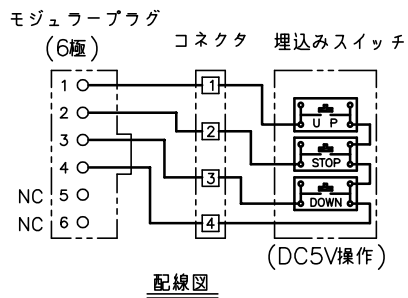

α部詳細

定格電圧	AC100V、50/60Hz
定格電力	100W
定格電流	0.96A
待機電力	0.6W
昇降速度	83/100(mm/sec)

スクリーン生地	ホワイト(WV904) 防炎品
スクリーンケース	シンメトリーケース 日塗I N-93 ホワイト色相当
質量	18.5kg
付属品	リミット調整六角レンチ ×1 赤外線リモコン送信機/受光部 ×1 単4乾電池 ×2、壁埋込スイッチ ×1 取付ねじセット ×1、ブラケット ×2
適用アルミボックス	AL-260X
適用アルミボックス内寸法	L2600×H150×D150
取付最小ボックス内寸法	L2565×H160×D150

注記

- ・スイッチボックス、一次・二次電気配線、配管工事、及び配線材料は別途となります。
- ・赤外線リモコンセットをお使いの場合、インバーター照明下では受信感度が低下し、到達距離が短くなる場合があります。
- ・外形寸法は、小数点以下を切上げております。
- ・アルミボックス(AL-X)にスクリーン本体を収納した場合は、カバー(目隠しパネル)は装着しないでください。