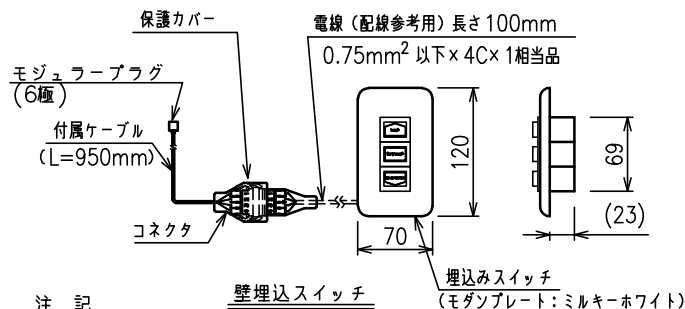

α部詳細

定格電圧	AC100V、50/60Hz
定格電力	100W
定格電流	0.96A
待機電力	0.6W
昇降速度	83/100(mm/sec)

スクリーン生地	ホワイト(WV904) 防炎品
スクリーンケース	シンメトリーケース 日塗I N-93 ホワイト色相当
質量	18.5kg
付属品	リミット調整六角レンチ ×1 赤外線リモコン送信機/受光部 ×1 単4乾電池 ×2、壁埋込スイッチ ×1 取付ねじセット ×1、ブラケット ×2
適用アルミボックス	AL-260X
適用アルミボックス内寸法	L2600×H150×D150
取付最小ボックス内寸法	L2565×H160×D150

注記

- ・スイッチボックス、一次・二次電気配線、配管工事、及び配線材料は別途となります。
- ・赤外線リモコンセットをお使いの場合、インバーター照明下では受信感度が低下し、到達距離が短くなる場合があります。
- ・外形寸法は、小数点以下を切上げております。
- ・アルミボックス(AL-X)にスクリーン本体を収納した場合は、カバー(目隠しパネル)は装着しないでください。