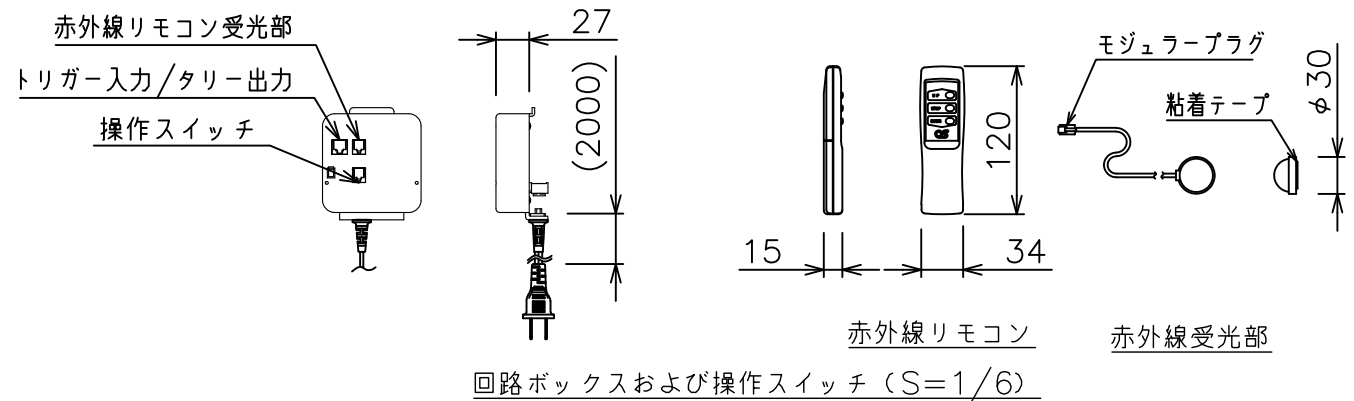

下パイプ詳細図 (S=1/5)

注記

- ・外形寸法は、小数点以下を切上げております。
- ・赤外線リモコンセットをお使いの場合、インバーター照明下では受信感度が低下し、到達距離が短くなることがあります。
- ・*寸法はサイドブラケットの場合の寸法となります。

モーター	ローラー内蔵型
モーター定格電圧	AC100V 50/60Hz
モーター定格電流	0.96A
モーター定格運転時間	4min
制御信号電圧	DC5V
昇降速度	50Hz:83・60Hz:100(mm/sec)

スクリーン生地	ビュアマット (WF204)
スクリーンケース	材質:アルミ 色:白 (日塗IN-93 7分つや) 相当
フロントパネル	材質:アルミ 色:黒 (日塗IN-10 5分つや) 相当 脱着可能
リミット調整機構	赤外線リモコンによる調整
質量	16.2kg
アスペクト比	HDタイプ (16:9)
付属品	赤外線リモコン送信機/受光部×1 スライディングブラケット×2 サイドブラケット×1set 十字穴付きトラスタッピンねじ (4×40) ×6 十字穴付きトラスタッピンねじ (4×12) ×4
オプション	壁埋込スイッチ (S-R2)