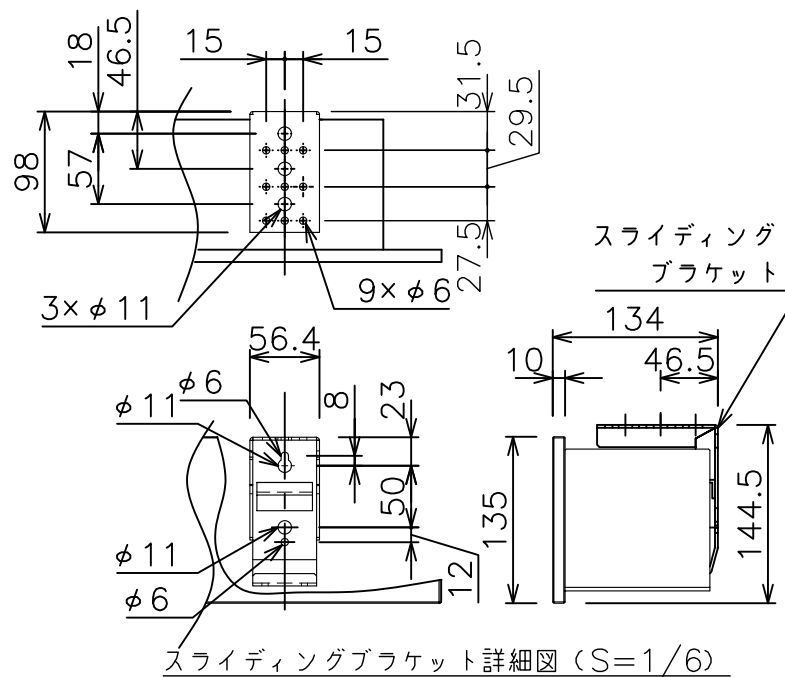

下パイプ詳細図 (S=1/5)

注記

- ・外形寸法は、小数点以下を切上げております。
- ・赤外線リモコンセットをお使いの場合、インバーター照明下では受信感度が低下し、到達距離が短くなることがあります。
- ・*寸法はサイドブラケットの場合の寸法となります。

モーター	ローラー内蔵型
モーター定格電圧	AC100V 50/60Hz
モーター定格電流	0.96A
モーター定格運転時間	4min
制御信号電圧	DC5V
昇降速度	50Hz:83・60Hz:100(mm/sec)

スクリーン生地	ビュアマット (WF204)
スクリーンケース	材質:アルミ 色:白 (日塗IN-93 7分つや) 相当
フロントパネル	材質:アルミ 色:黒 (日塗IN-10 5分つや) 相当 脱着可能
リミット調整機構	赤外線リモコンによる調整
質量	16.2kg
アスペクト比	HDタイプ (16:9)
付属品	赤外線リモコン送信機/受光部×1 スライディングブラケット×2 サイドブラケット×1set 十字穴付きトラスタッピンねじ (4×40) ×6 十字穴付きトラスタッピンねじ (4×12) ×4
オプション	壁埋込スイッチ (S-R2)