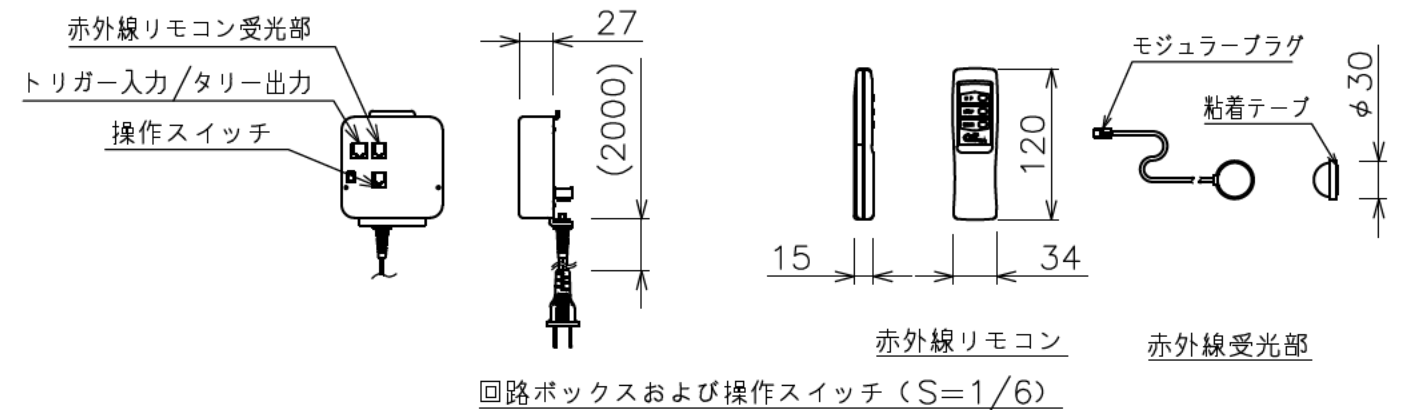

サイドブラケット詳細図 (S=1/6)

回路ボックスおよび操作スイッチ (S=1/6)

下パイプ詳細図 (S=1/5)

注記

- ・外形寸法は、小数点以下を切上げております。
- ・赤外線リモコンセットをお使いの場合、インバーター照明下では受信感度が低下し、到達距離が短くなる場合があります。

モーター	ローラー内蔵型
モーター定格電圧	AC100V 50/60Hz
モーター定格電流	0.96A
モーター定格運転時間	4min
制御信号電圧	DC5V
昇降速度	50Hz: 67・60Hz: 80(mm/sec)

スクリーン生地	ウルトラビーズ アクリレイII (BU302)
スクリーンケース	材質:アルミ 色:黒(日塗IN-10 5分つや)相当
フロントパネル	材質:アルミ 色:黒(日塗IN-10 5分つや)相当 脱着可能
リミット調整機構	赤外線リモコンによる調整
質量	31.5kg
アスペクト比	HDタイプ(16:9)
付属品	赤外線リモコン/受光部 ×1
オプション	壁埋込スイッチ (S-R2)