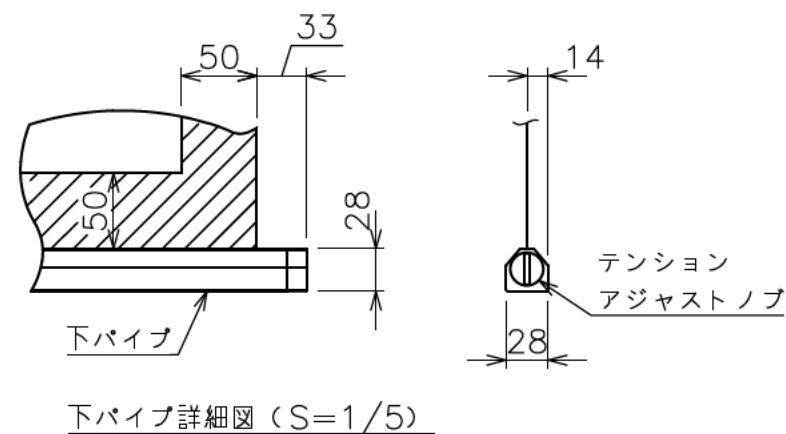

サイドブラケット詳細図 (S=1/6)

回路ボックスおよび操作スイッチ (S=1/6)

下パイプ詳細図 (S=1/5)

注記

- ・外形寸法は、小数点以下を切上げております。
- ・赤外線リモコンセットをお使いの場合、インバーター照明下では受信感度が低下し、到達距離が短くなる場合があります。

モーター	ローラー内蔵型
モーター定格電圧	AC100V 50/60Hz
モーター定格電流	0.96A
モーター定格運転時間	4min
制御信号電圧	DC5V
昇降速度	50Hz: 67・60Hz: 80(mm/sec)

スクリーン生地	ウルトラビーズ アクリレイII (BU302)
スクリーンケース	材質:アルミ 色:黒(日塗IN-10 5分つや)相当
フロントパネル	材質:アルミ 色:黒(日塗IN-10 5分つや)相当 脱着可能
リミット調整機構	赤外線リモコンによる調整
質量	31.5kg
アスペクト比	HDタイプ(16:9)
付属品	赤外線リモコン/受光部 ×1
オプション	壁埋込スイッチ (S-R2)