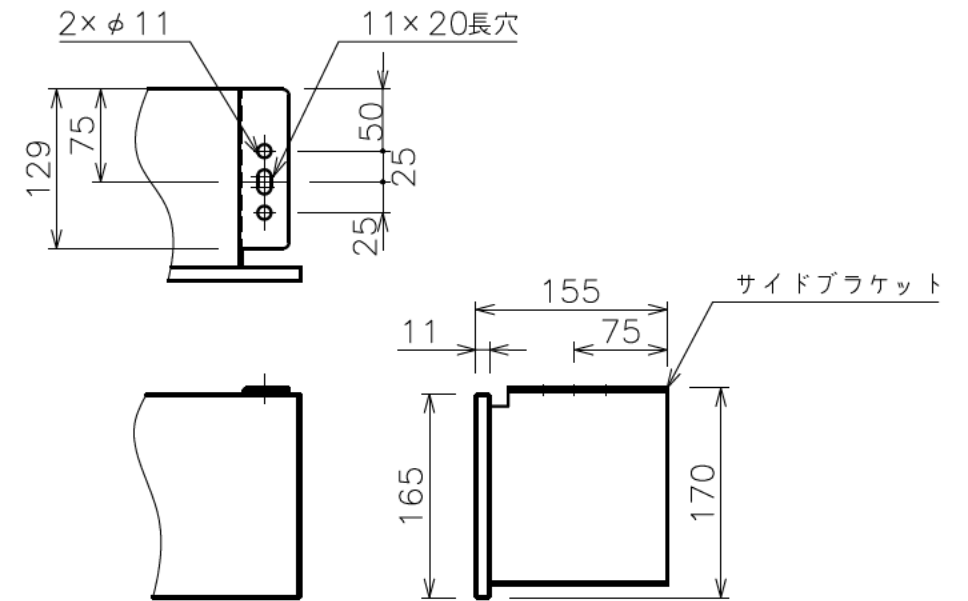

下パイプ詳細図 (S=1/5)

注記

- ・外形寸法は、小数点以下を切上げております。
- ・赤外線リモコンセットをお使いの場合、インバーター照明下では受信感度が低下し、到達距離が短くなる場合があります。

サイドブラケット詳細図 (S=1/6)

回路ボックスおよび操作スイッチ (S=1/6)

モーター	ローラー内蔵型
モーター定格電圧	AC100V 50/60Hz
モーター定格電流	0.96A
モーター定格運転時間	4min
制御信号電圧	DC5V
昇降速度	50Hz: 67・60Hz: 80(mm/sec)

スクリーン生地	ピュアマットⅢ Cinema (WF302)
スクリーンケース	材質:アルミ 色:白(日塗IN-93 7分つや)相当
フロントパネル	材質:アルミ 色:黒(日塗IN-10 5分つや)相当 脱着可能
リミット調整機構	赤外線リモコンによる調整
質量	30.7kg
アスペクト比	HDタイプ(16:9)
付属品	赤外線リモコン/受光部 ×1
オプション	壁埋込スイッチ (S-R2)