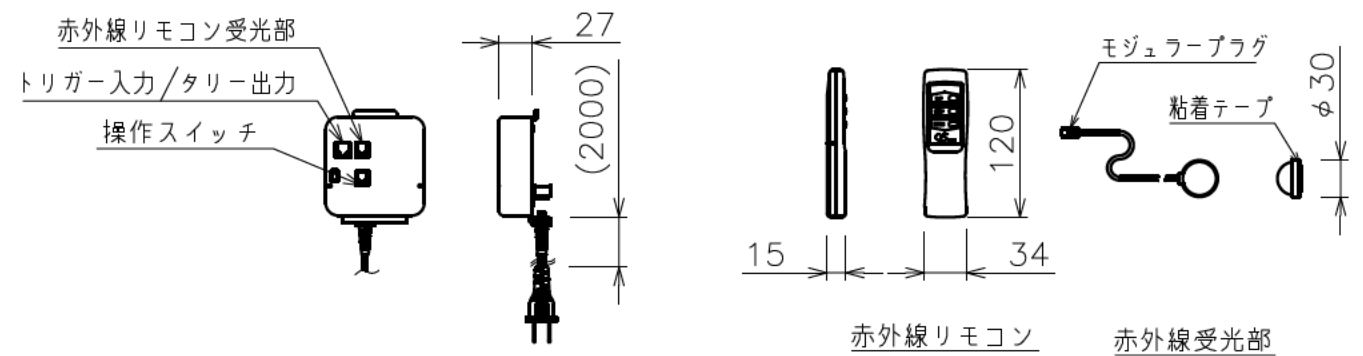

下パイプ詳細図 (S=1/5)

注記

- ・外形寸法は、小数点以下を切上げております。
- ・赤外線リモコンセットをお使いの場合、インバーター照明下では受信感度が低下し、到達距離が短くなる場合があります。

サイドブラケット詳細図 (S=1/6)

回路ボックスおよび操作スイッチ (S=1/6)

モーター	ローラー内蔵型
モーター定格電圧	AC100V 50/60Hz
モーター定格電流	0.96A
モーター定格運転時間	4min
制御信号電圧	DC5V
昇降速度	50Hz: 67・60Hz: 80(mm/sec)

スクリーン生地	ピュアマットⅢ Cinema (WF302)
スクリーンケース	材質:アルミ 色:白(日塗IN-93 7分つや)相当
フロントパネル	材質:アルミ 色:黒(日塗IN-10 5分つや)相当 脱着可能
リミット調整機構	赤外線リモコンによる調整
質量	30.7kg
アスペクト比	HDタイプ(16:9)
付属品	赤外線リモコン/受光部 ×1
オプション	壁埋込スイッチ (S-R2)