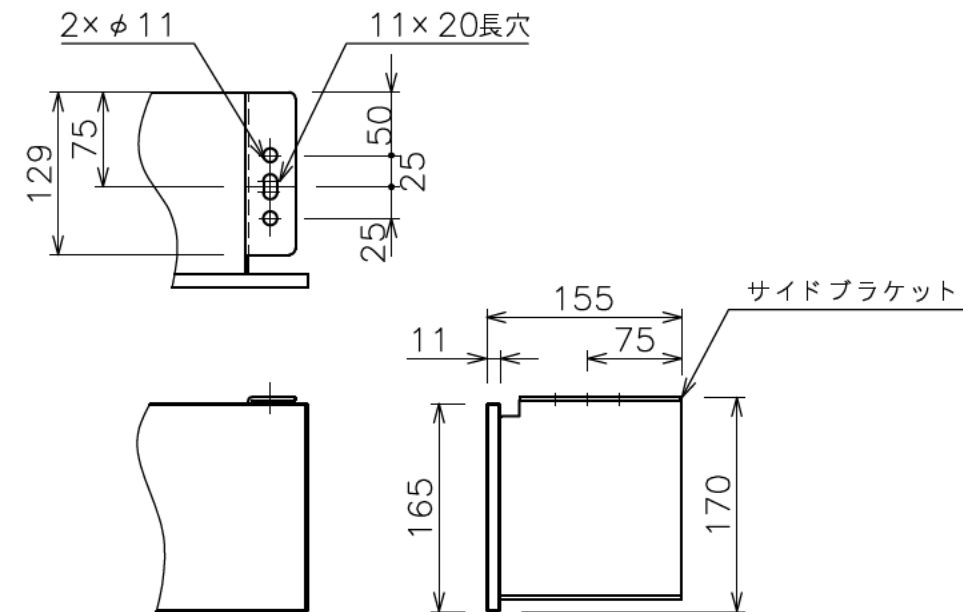

下パイプ詳細図 (S=1/5)

注記

- ・外形寸法は、小数点以下を切上げております。
- ・赤外線リモコンセットをお使いの場合、インバーター照明下では受信感度が低下し、到達距離が短くなる場合があります。

サイドブラケット詳細図 (S=1/6)

回路ボックスおよび操作スイッチ (S=1/6)

モーター	ローラー内蔵型
モーター定格電圧	AC100V 50/60Hz
モーター定格電流	0.96A
モーター定格運転時間	4min
制御信号電圧	DC5V
昇降速度	50Hz: 67・60Hz: 80(mm/sec)

スクリーン生地	ウルトラビーズ アクリレイⅡ (BU302)
スクリーンケース	材質:アルミ 色:黒(日塗IN-10 5分つや)相当
フロントパネル	材質:アルミ 色:黒(日塗IN-10 5分つや)相当 脱着可能
リミット調整機構	赤外線リモコンによる調整
質量	33.5kg
アスペクト比	HDタイプ(16:9)
付属品	赤外線リモコン/受光部 × 1
オプション	壁埋込スイッチ (S-R2)