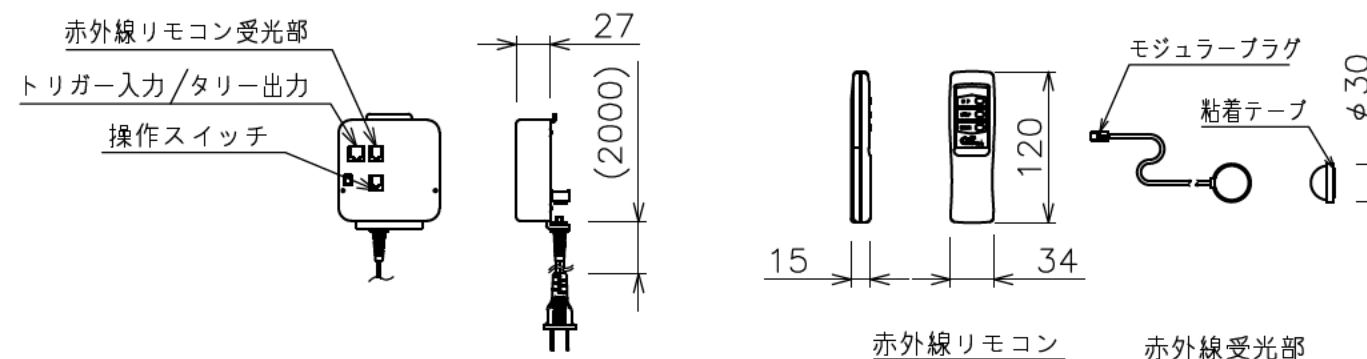

下パイプ詳細図 (S=1/5)

注記

- ・外形寸法は、小数点以下を切上げております。
- ・赤外線リモコンセットをお使いの場合、インバーター照明下では受信感度が低下し、到達距離が短くなる場合があります。

サイドブラケット詳細図 (S=1/6)

回路ボックスおよび操作スイッチ (S=1/6)

モーター	ローラー内蔵型
モーター定格電圧	AC100V 50/60Hz
モーター定格電流	0.96A
モーター定格運転時間	4min
制御信号電圧	DC5V
昇降速度	50Hz: 67・60Hz: 80(mm/sec)

スクリーン生地	ウルトラビーズ アクリレイⅡ (BU302)
スクリーンケース	材質:アルミ 色:黒(日塗IN-10 5分つや)相当
フロントパネル	材質:アルミ 色:黒(日塗IN-10 5分つや)相当 脱着可能
リミット調整機構	赤外線リモコンによる調整
質量	33.5kg
アスペクト比	HDタイプ(16:9)
付属品	赤外線リモコン/受光部 × 1
オプション	壁埋込スイッチ (S-R2)