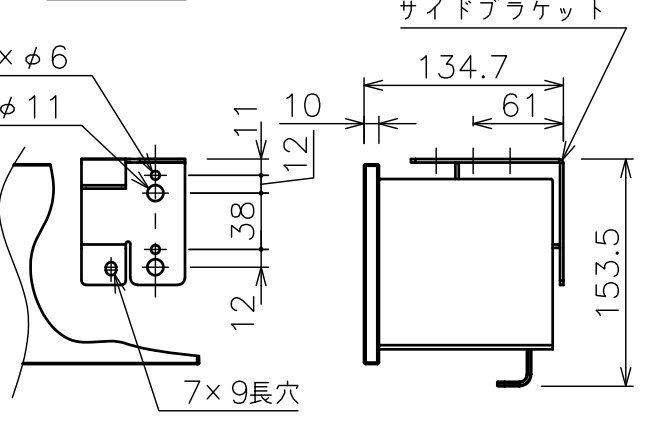

スライディングブラケット詳細図 (S=1/5)

サイドブラケット詳細図 (S=1/5)

下パイプ詳細図 (S=1/5)

スクリーン生地	ピュアマット (WF204)
スクリーンケース	シンメトリーケース
フロントパネル	色: 白 (日塗工N-93 7分つや)相当 脱着可能
機構	テンションアジャスト ロータリーダンパー、ボールストップ
質量	20.3kg
アスペクト比	HDタイプ (16:9)
付属品	アルミフック棒 × 1 スライディングブラケット × 2 サイドブラケット × 1set 十字穴付きトラスタッピンねじ(4x40) × 6 十字穴付きトラスタッピンねじ(4x12) × 4

注記

- ※寸法はサイドブラケットの場合の寸法となります。
- 外形寸法は、小数点以下を切上げております。