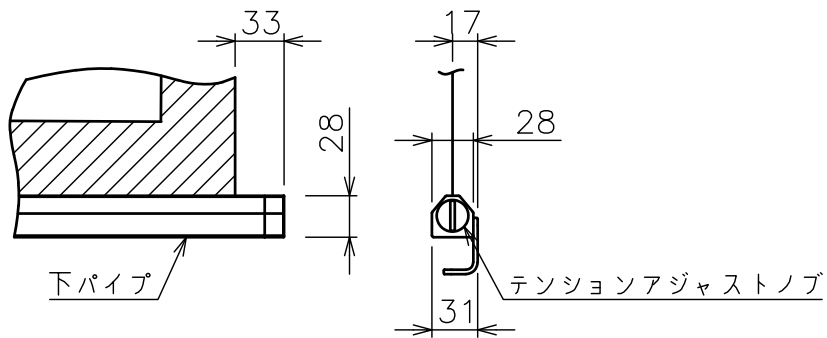

スライディングブラケット詳細図 (S=1/5)

サイドブラケット詳細図 (S=1/5)

下パイプ詳細図 (S=1/5)

スクリーン生地	ピュアマット (WF204)
スクリーンケース	シンメトリーケース
フロントパネル	色: 白 (日塗工N-93 7分つや)相当 脱着可能
機構	テンションアジャスト ロータリーダンパー、ボールストップ
質量	20.3kg
アスペクト比	HDタイプ (16:9)
付属品	アルミフック棒 × 1 スライディングブラケット × 2 サイドブラケット × 1set 十字穴付きトラスタッピンねじ(4x40) × 6 十字穴付きトラスタッピンねじ(4x12) × 4

注記

- ※寸法はサイドブラケットの場合の寸法となります。
- 外形寸法は、小数点以下を切上げております。