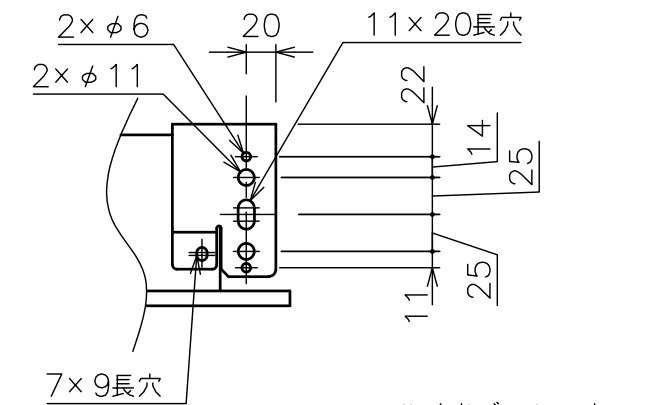

スライディングブラケット詳細図 (S=1/5)

サイドブラケット詳細図 (S=1/5)

下パイプ詳細図 (S=1/5)

スクリーン生地	ピュアマット (WF204)
スクリーンケース	シンメトリーケース
フロントパネル	色: 白 (日塗工N-93 7分つや)相当 脱着可能
機構	テンションアジャスト ロータリーダンパー、ボールストップ
質量	20.3kg
アスペクト比	HDタイプ (16:9)
付属品	アルミフック棒 × 1 スライディングブラケット × 2 サイドブラケット × 1set 十字穴付きトラスタッピンねじ(4x40) × 6 十字穴付きトラスタッピンねじ(4x12) × 4

注記

- ※寸法はサイドブラケットの場合の寸法となります。
- 外形寸法は、小数点以下を切上げております。