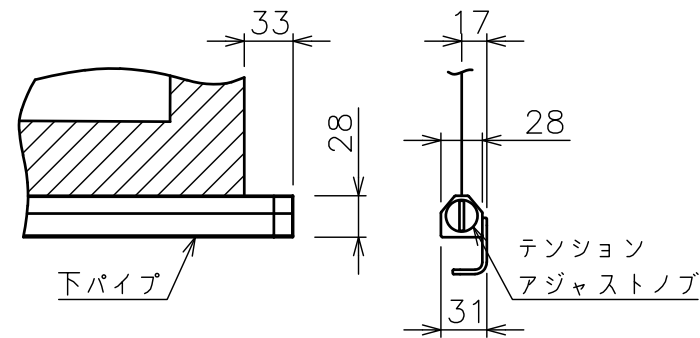

スライディングブラケット詳細図 (S=1/5)

サイドブラケット詳細図 (S=1/5)

下パイプ詳細図 (S=1/5)

注記  
 1. \*寸法はサイドブラケットの場合の寸法となります。  
 2. 外形寸法は、小数点以下を切上げております。

スクリーン生地	ピュアマット (WF204)
スクリーンケース	シンメトリーケース
フロントパネル	色: 黒 (日塗工N-10 5分つや)相当 脱着可能
機構	テンションアジャスト ロータリーダンパー、ボールストップ
質量	22.4kg
アスペクト比	HDタイプ (16:9)
付属品	アルミフック棒 × 1 スライディングブラケット × 2 サイドブラケット × 1set 十字穴付きトラスタッピンねじ (4x40) × 6 十字穴付きトラスタッピンねじ (4x12) × 4