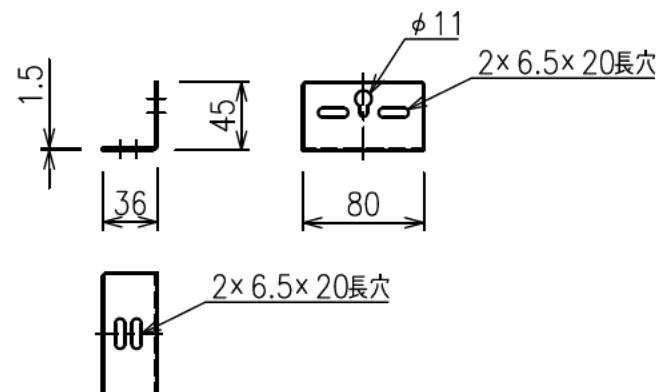

A-A断面拡大図

スクリーン取付金具詳細 S=1:5

スクリーン生地	ウルトラビーズ アクレイⅡ(BU302)
スクリーン枠材質	アルミ
スクリーン枠仕上げ	つや消しアルマイト 黒 黒色フロッキー仕上げ
アスペクト比	HDタイプ(16:9)
付属品	組立部品セット
質量	9.4kg