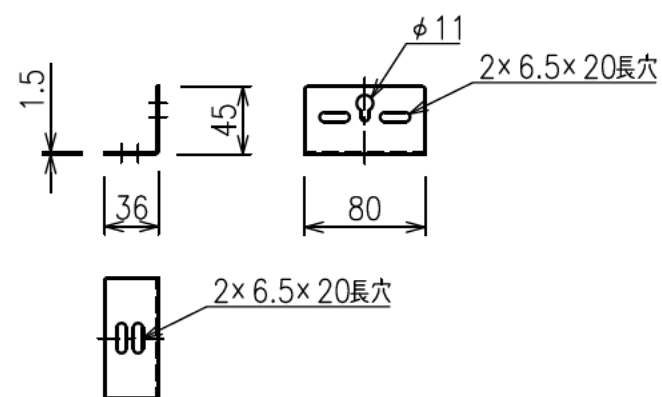

A-A断面拡大図

スクリーン取付金具詳細 S=1:5

スクリーン生地	ウルトラビーズ アクレイⅡ (BU302)
スクリーン枠材質	アルミ
スクリーン枠仕上げ	つや消しアルマイト 黒 黒色フロッキー仕上げ
アスペクト比	HDタイプ (16:9)
付属品	組立部品セット
質量	10.7kg