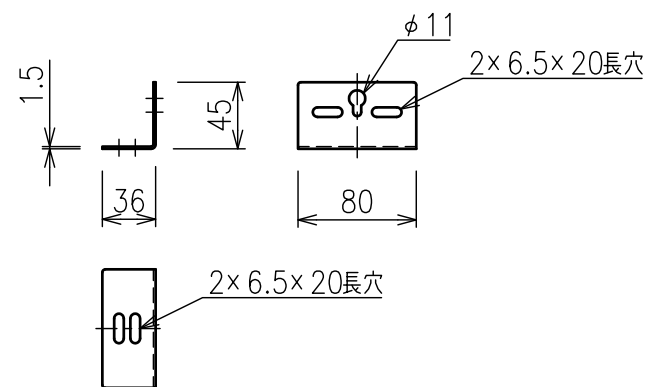

A-A断面拡大図

スクリーン取付金具詳細 S=1:5

スクリーン生地	ピュアマット(WF204)
スクリーン枠材質	アルミ
スクリーン枠仕上げ	つや消しアルマイト 黒 黒色フロッキー仕上げ
アスペクト比	HDタイプ(16:9)
付 属 品	組立部品セット
質 量	11.0kg