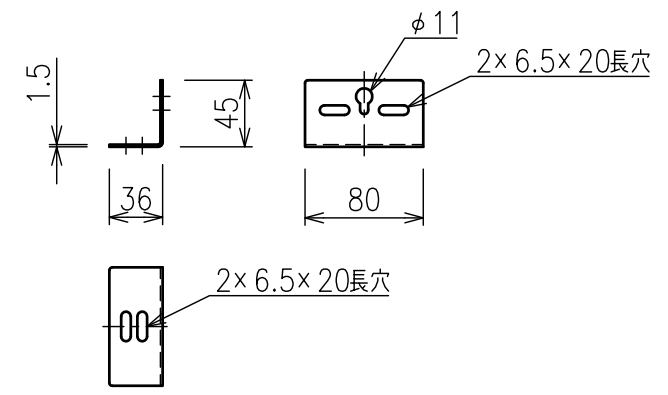

A-A断面拡大図

スクリーン取付金具詳細 S=1:5

スクリーン生地	ピュアマット(WF204)
スクリーン枠材質	アルミ
スクリーン枠仕上げ	つや消しアルマイト 黒 黒色フロッキー仕上げ
アスペクト比	HDタイプ(16:9)
付 属 品	組立部品セット
質 量	12.8kg