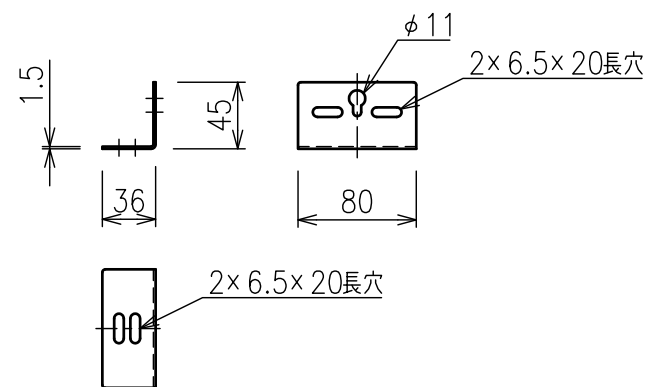

A-A断面拡大図

スクリーン取付金具詳細 S=1:5

スクリーン生地	ビュアマット(WF204)
スクリーン枠材質	アルミ
スクリーン枠仕上げ	つや消しアルマイト 黒 黒色フロッキー仕上げ
アスペクト比	HDタイプ(16:9)
付属品	組立部品セット
質量	15.3kg