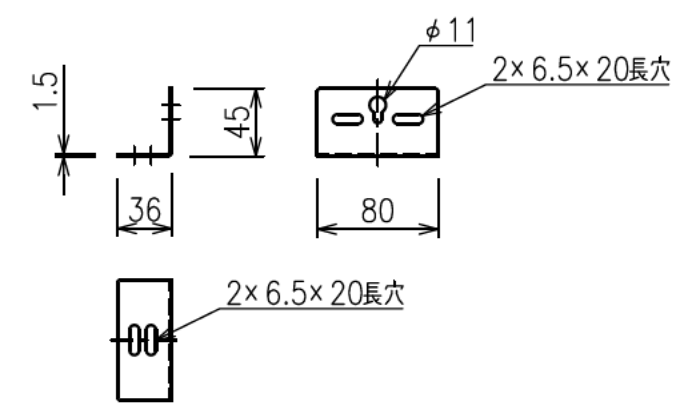

A-A断面拡大図

スクリーン取付金具詳細 S=1:5

スクリーン生地	サウンドスクリーン (WS902)
スクリーン枠材質	アルミ
スクリーン枠仕上げ	つや消しアルマイト 黒 黒色フロッキー仕上げ
アスペクト比	HDタイプ (16:9)
付属品	組立部品セット
質量	14.3kg