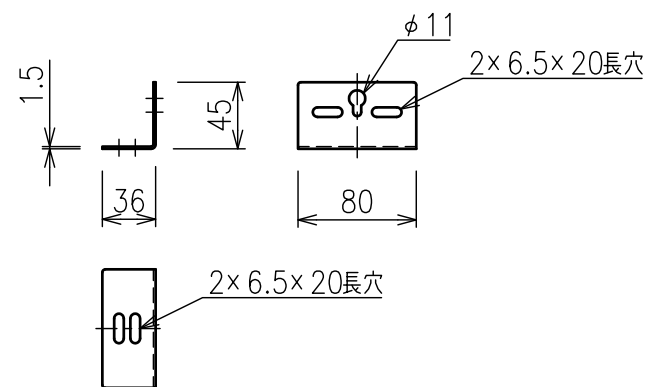

A-A断面拡大図

スクリーン取付金具詳細 S=1:5

スクリーン生地	ピュアマット(WF204)
スクリーン枠材質	アルミ
スクリーン枠仕上げ	つや消しアルマイト 黒 黒色フロッキー仕上げ
アスペクト比	HDタイプ(16:9)
付 属 品	組立部品セット
質 量	16.4kg