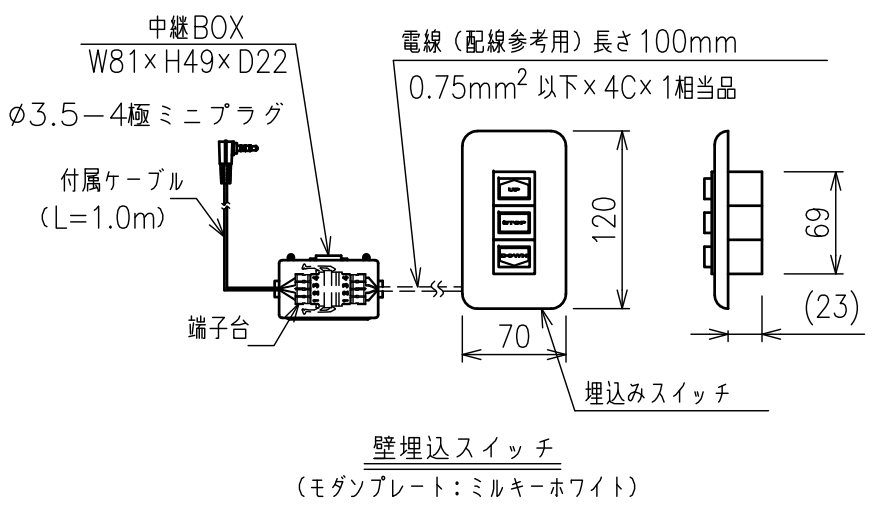

a部詳細

- 注記**
- スイッチボックス、一次・二次電気配線配管工事、及び配線材料は別途となります。
 - 外形寸法は、小数点以下を切上げております。

定格電圧	AC100V 50/60Hz
最大消費電力	86W
最大消費電流	0.9A
待機電力	0.4W
昇降速度	78/93(mm/sec)

スクリーン生地	ホワイト (WG103) 防災品
スクリーンケース	シンメトリーケース 日塗IN-93 ホワイト色相当
質量	10.3kg
付属品	壁埋込スイッチ ×1 リミット調整六角レンチ ×1 取付ねじセット ×1 ブラケット ×2
適用アルミボックス	AL-220X
適用アルミボックス内寸法	L2200×H150×D150
取付最小ボックス内寸法	L2110×H150×D150
オプション	FS-6 赤外線リモコン(送信機/受光部)