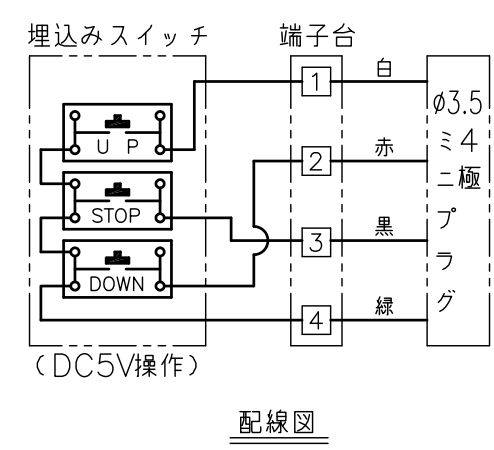

a部詳細

- 注記**
- スイッチボックス、一次・二次電気配線配管工事、及び配線材料は別途となります。
 - 外形寸法は、小数点以下を切上げております。

定格電圧	AC100V 50/60Hz
最大消費電力	86W
最大消費電流	0.9A
待機電力	0.4W
昇降速度	78/93(mm/sec)

スクリーン生地	ホワイト (WG103) 防災品
スクリーンケース	シンメトリーケース 日塗IN-93 ホワイト色相当
質量	10.3kg
付属品	壁埋込スイッチ ×1 リミット調整六角レンチ ×1 取付ねじセット ×1 ブラケット ×2
適用アルミボックス	AL-220X
適用アルミボックス内寸法	L2200×H150×D150
取付最小ボックス内寸法	L2110×H150×D150
オプション	FS-6 赤外線リモコン(送信機/受光部)