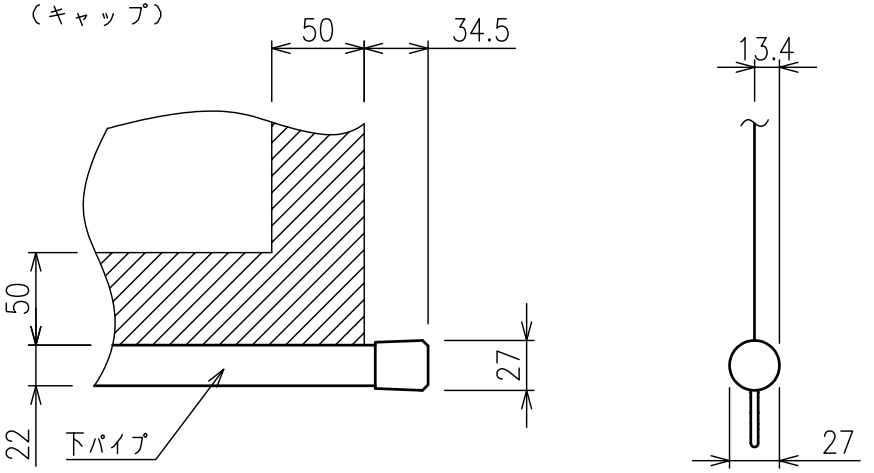

α部詳細

注記

1. 外形寸法は、小数点以下を切上げております。

スクリーン生地	ピュアマット(WF204)
スクリーンケース	シンメトリーケース 日塗IN-93 ホワイト色相当
機 構	ソフトwind、ボールストップ
アスペクト比	HDタイプ(16:9)
質 量	9.4kg
付 属 品	アルミフック棒 ×1 取付ねじセット ×1 ブラケット ×2
適用アルミボックス	AL-220X
適用アルミボックス内寸法	L2200×H150×D150
取付最小ボックス内寸法	L2110×H150×D150
備 考	

下パイプ詳細図(S=1/5)