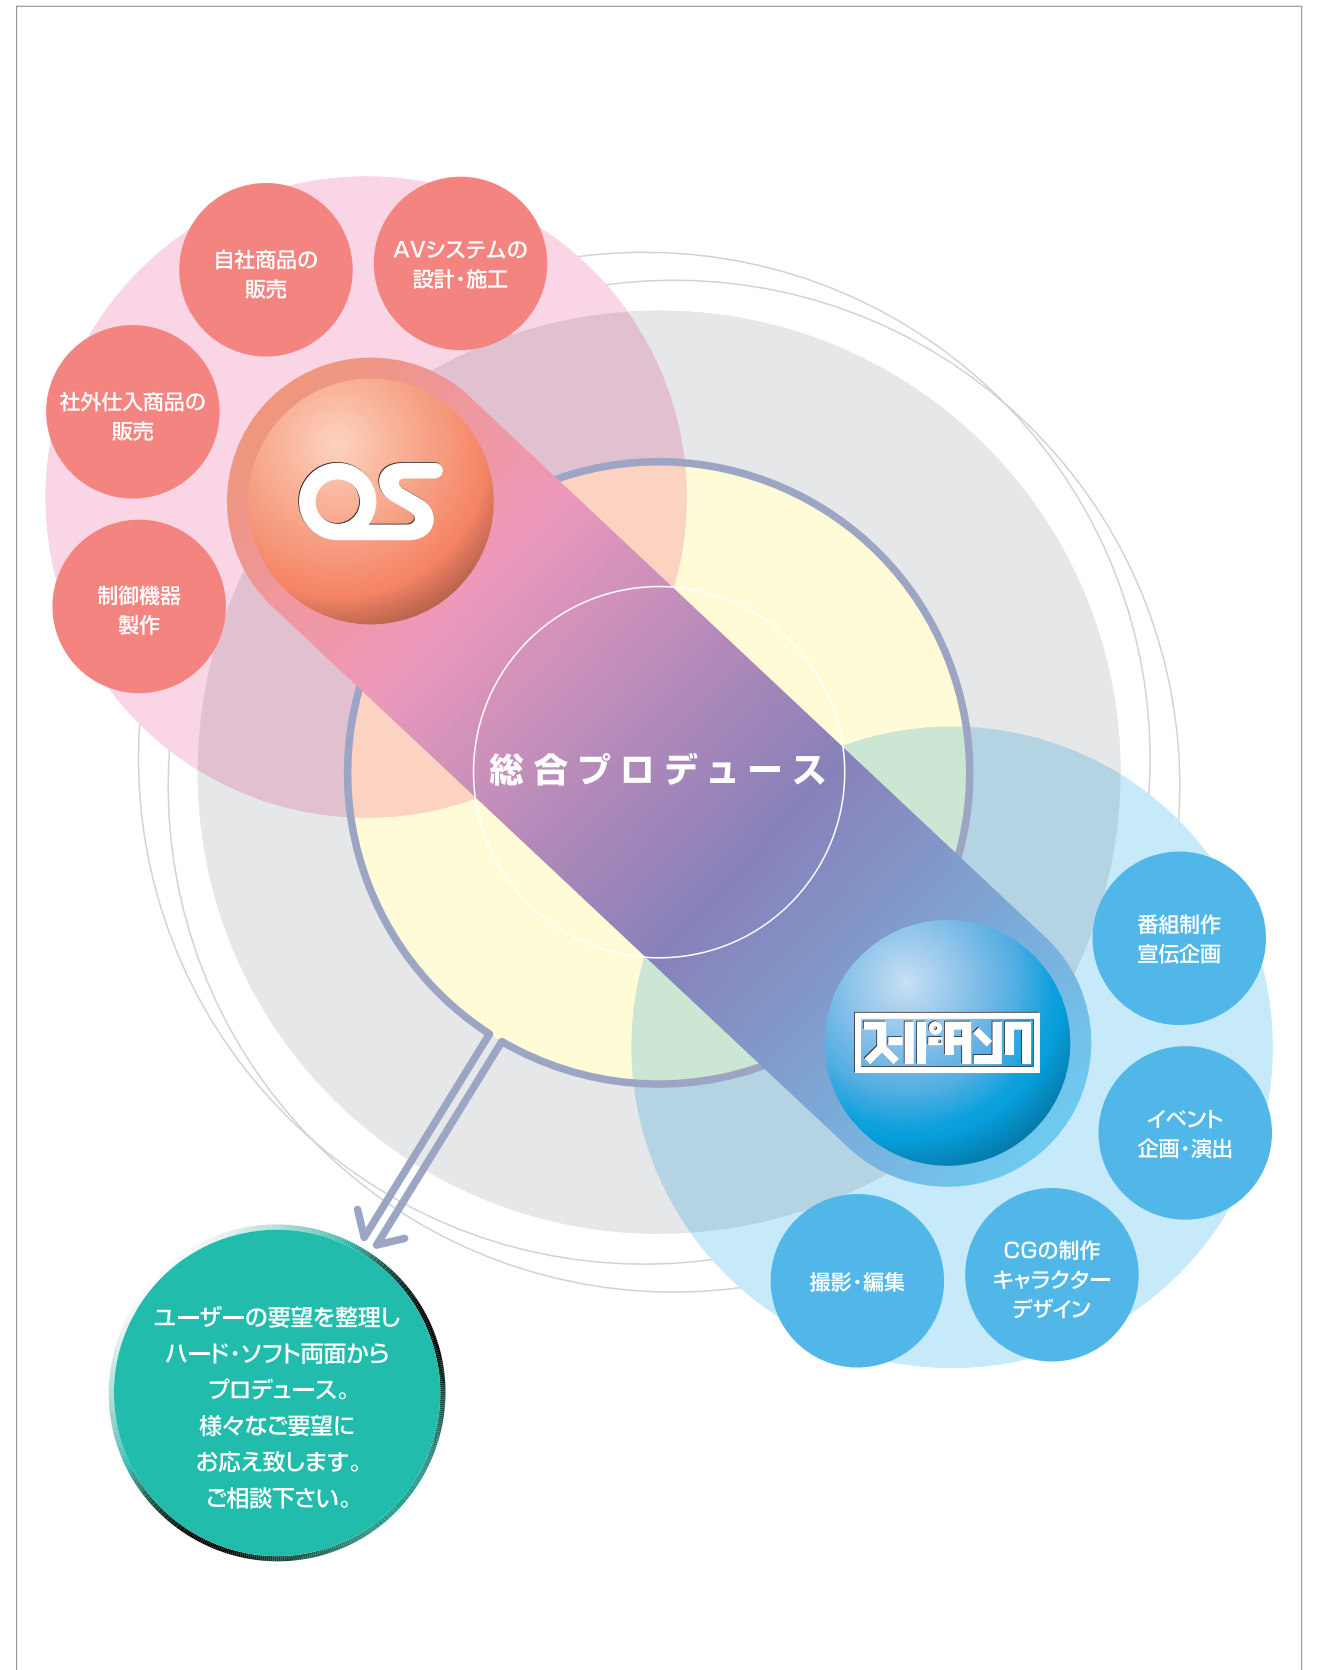

巻上式

天井内部に収納するため、カーテン・暗幕の存在を感じさせません。

天井内部に収納し、カーテン・暗幕を巻上げるため、収納時にはその存在を感じさせません。開口部いっぱいの外光を取り入れられるので、スッキリとした部屋のイメージを作りだすことができます。広い開口部のある会議室や研修会場などの暗幕装置に最適です。

別途建築工事にて、
架台・補強工事が必要です。

ドラム径	φ68	φ90
生地 W	3000mm	3001~5000mm
生地 H	最大4000mm	
電源	AC100V	

*特注対応いたします。

●電動式(手動式)ロールブラインドもご相談に応じます。
※本装置をスクリーンとして使用した場合、平面性に問題が生じる場合があります。

左右開閉式

様々な用途に使える電動式のカーテン装置です。

外光をシャットアウトする遮光用暗幕、外光量を調節し部屋のインテリアに欠かせない一般カーテン、舞台を構成する様々な幕類などの開閉装置です。開閉はスイッチひとつでOKです。

別途建築工事にて、架台・補強工事が必要です。

*手動開閉式カーテン・暗幕装置もご相談に応じます。

型 式	電圧/電流	
	モーター	操作
4P	AC100V 0.9A (60Hz 0.8A)	AC100V 0.9A (60Hz 0.8A)
4P (DC24V)	AC100V 0.9A	DC24V 0.037A

型 式	レール	カーテン最大質量 (kg)	最大レール長さ (m)	開閉時間 (秒/m)
4P	大型	120	20	2.4~2.9
4P (DC24V)	中型	80	20	3.6~4.4

●カーテンたまり代=ブリーセット全長+交叉ランナー長さ+(ランナー入数×20mm)
たまり代はカーテン生地、縫製によって異なります。この計算はめやす値としてご使用下さい。

コンテンツ・ソリューション

ウェブ、モバイル、ストリーミングやマルチメディア・プレゼンテーションなどビジュアルを重視した新しいコンテンツ需要が増えています。

オーエスグループでは、テレビ番組や広告制作などを手がける株式会社スーパー・タンクがグループ会社となり、ハード&ソフト両面からのサポートはもちろん、それらが一体となったトータル映像システムを提供していきます。

<http://www.supertank.co.jp/>