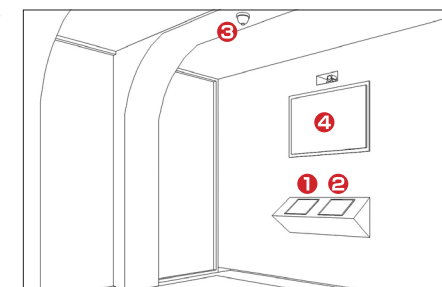

受付を無人化し、画面を指で操作するだけで、社内の面会者とテレビ電話で直接に会話できます。壁面に設置されたディスプレイには製品情報、会社情報、イベント&セミナー情報などを自動的に配信できます。

- ① 無人受付レジストレーション／画面上で訪問したい部署・名前を選び画像を交えた通話可能なP2P®技術を活用したシステム。意思疎通の円滑化と共に不審者侵入対策などの防犯効果があります。
- ② 案内表示ディスプレイ／タッチパネル方式で、スムーズに訪問先の担当者とのコンタクトが出来ます。なおコンテンツ制作のご要望にもお応えいたします。
- ③ 360度全方位監視防犯カメラ／360度回転するカメラで、24時間全方位の侵入者を監視できます。
- ④ 壁面ディスプレイ／製品情報、会社情報、イベント&セミナー情報などを配信します。

*P2P:ネットワーク上で複数機器の接続状態のひとつ

BUSINESS

企業

ユビキタス社会が目前に迫り、今まで以上にスピーディーかつ正確な情報のやりとりが予測されます。会議やプレゼンテーションにおいて、拠点と遠隔地とをリアルタイムで結ぶビデオ会議は当たり前。さらに来訪者が、訪問先社員と映像を通じてダイレクトにコミュニケーションがとれる無人受付システムなども注目を集めています。