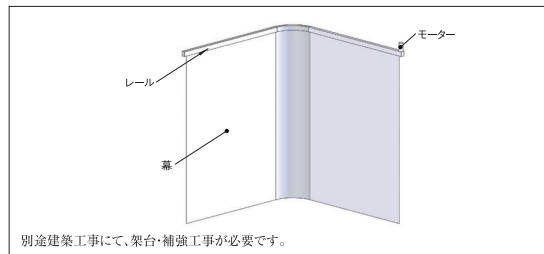

別途建築工事にて、架台・補強工事が必要です。

*手動開閉式カーテン・暗幕装置もご相談に応じます。

型 式	電圧/電流	
	モーター	操作
4P	AC100V 0.9A (60Hz 0.8A)	AC100V 0.9A (60Hz 0.8A)
4P (DC24V)	AC100V 0.9A	DC24V 0.037A

型 式	レール	カーテン最大質量 (kg)	最大レール長さ (m)	開閉時間 (秒/m)
4P	大型	120	20	2.4~2.9
4P (DC24V)	中型	80	20	3.6~4.4

●カーテンたまり代=ブリーセット全長+交叉ランナー長さ+(ランナー入数×20mm)
たまり代はカーテン生地、縫製によって異なります。この計算はめやす値としてご使用下さい。

コンテンツ・ソリューション

ウェブ、モバイル、ストリーミングやマルチメディア・プレゼンテーションなどビジュアルを重視した新しいコンテンツ需要が増えています。

オーエスグループでは、テレビ番組や広告制作などを手がける株式会社スーパー・タンクがグループ会社となり、ハード&ソフト両面からのサポートはもちろん、それらが一体となったトータル映像システムを提供していきます。

<http://www.supertank.co.jp/>