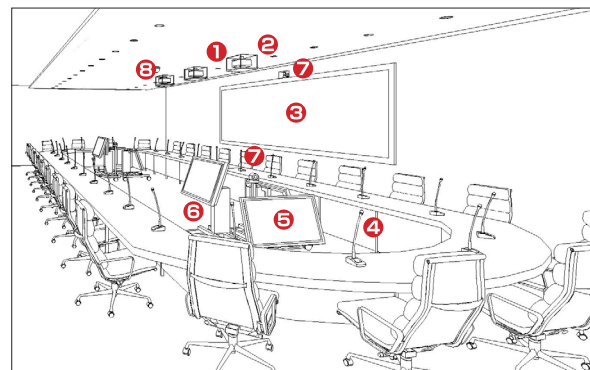

大型商業施設 P.13

病院 P.12

※カタログ内にて使用しているCGは、全てイメージ図です。

離れた空間を映像と音声で結び ビジネスの効率化と省人化をオーエスがサポート。

役員会議室

各席にマイクを設置し誰もが自由に発言できる環境を作ると共に、AV機器の操作を音声で行う音声操作システムを連動。また遠隔コントロールで会議の様子を撮影するカメラを設置することで、発言者をディスプレイに投影。さらにネットワークで支社などをつなぐことでテレビ会議も行えます。

- ① プロジェクター／高輝度プロジェクターの採用により、明るい室内でも美しい映像を表現します。
- ② プロジェクター用昇降機（EEシリーズ）／プロジェクターを天井に収納することで外観デザインを損ないません。操作は外部制御やリモコンの採用も可能です。

- ③ 3面マルチ用組立式スクリーン／3台のプロジェクターを使用してマルチ画面表示が可能なスクリーン。簡単に設置が可能で、フレームをご希望のカラーに変更できます。3画面以外のマルチ化も対応できます。
- ④ 会議用マイク&音声認証／スピーカーへの拡声はもちろん会議内容の録音もできます。音声認証機能を搭載すれば複雑なAV機器の操作を音声で行うことも可能です。
- ⑤ ディスプレイ／鮮明な映像を映し出す大型液晶ディスプレイ。
- ⑥ 電動床置昇降機／シーンに応じて、薄型ディスプレイを上げ下げすることができます。キャスターを付ければ移動させることも簡単です。
- ⑦ ビデオ会議用カメラシステム／カメラを人の目線の高さに設置することで、発言者の映像に不自然さを感じさせません。カメラは360度電動で回転し、複数台でサポートをするため、広い会議室でも全席の参加者を自然なアングルで撮影できます。
- ⑧ 360度ネットワーク監視カメラシステム／監視及び会議の進捗確認を行うためのカメラ。360度回転するため1台の設置で対応可能です。入室せずに中の状態を確認できる他、撮影領域を設定することで、特定の位置を監視しながら撮影する事も可能です。

プレゼンテーションルーム

メインスクリーンと連動した個別ディスプレイを各席に設置。お客様を招いての新製品発表会、PR、勉強会などに最適です。各席にはタブレットも設置し、積極的な意見交換を促進。また海外の方へのプレゼンテーション向けに同時通訳にも対応できます。

- ① リアスクリーン／プロジェクターをバックヤードに設置するため、機械ノイズが発生せずプレゼンテーションに集中できます。
- ② 開閉装置／スクリーンが不要なシーンでは、壁の奥にすっきりと収納できます。
- ③ 上下収納式ディスプレイ昇降機／ディスプレイを使用しない時に机の中に収納できるので、机の上を有効活用できます。
- ④ タブレットシステム／タブレット、USBインターフェース、マイクを一体化したユニット。データの入出力、発言内容の取り込みなどを行えます。