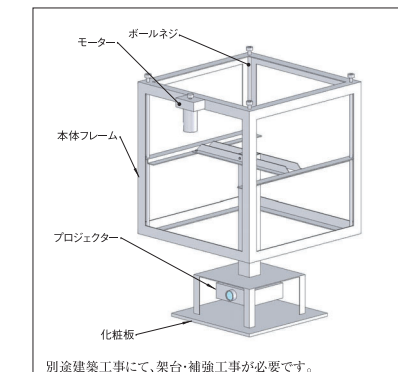

B. 大型 (50kg以上)

別途建築工事にて、架台・補強工事が必要です。

モーター出力	AC100V 200W B付
定格電流	4.2A
最大吊荷重	1.76kN (180kgf)
昇降スピード	20mm/sec

※特注対応いたします。