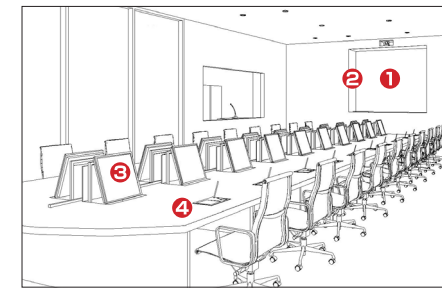

大型商業施設 P.13

病院 P.12

※カタログ内にて使用しているCGは、全てイメージ図です。

離れた空間を映像と音声で結び ビジネスの効率化と省人化をオーエスがサポート。

役員会議室

各席にマイクを設置し誰もが自由に発言できる環境を作ると共に、AV機器の操作を音声で行う音声操作システムを連動。また遠隔コントロールで会議の様子を撮影するカメラを設置することで、発言者をディスプレイに投影。さらにネットワークで支社などをつなぐことでテレビ会議も行えます。

- ① プロジェクター／高輝度プロジェクターの採用により、明るい室内でも美しい映像を表現します。
- ② プロジェクター用昇降機（EEシリーズ）／プロジェクターを天井に収納することで外観デザインを損ないません。操作は外部制御やリモコンの採用も可能です。

- ③ 3面マルチ用組立式スクリーン／3台のプロジェクターを使用してマルチ画面表示が可能なスクリーン。簡単に設置が可能で、フレームをご希望のカラーに変更できます。3画面以外のマルチ化も対応できます。
- ④ 会議用マイク&音声認証／スピーカーへの拡声はもちろん会議内容の録音もできます。音声認証機能を搭載すれば複雑なAV機器の操作を音声で行うことも可能です。
- ⑤ ディスプレイ／鮮明な映像を映し出す大型液晶ディスプレイ。
- ⑥ 電動床置昇降機／シーンに応じて、薄型ディスプレイを上げ下げすることができます。キャスターを付ければ移動させることも簡単です。
- ⑦ ビデオ会議用カメラシステム／カメラを人の目線の高さに設置することで、発言者の映像に不自然さを感じさせません。カメラは360度電動で回転し、複数台でサポートをするため、広い会議室でも全席の参加者を自然なアングルで撮影できます。
- ⑧ 360度ネットワーク監視カメラシステム／監視及び会議の進捗確認を行うためのカメラ。360度回転するため1台の設置で対応可能です。入室せずに中の状態を確認できる他、撮影領域を設定することで、特定の位置を監視しながら撮影する事も可能です。

プレゼンテーションルーム

メインスクリーンと連動した個別ディスプレイを各席に設置。お客様を招いての新製品発表会、PR、勉強会などに最適です。各席にはタブレットも設置し、積極的な意見交換を促進。また海外の方へのプレゼンテーション向けに同時通訳にも対応できます。

- ① リアスクリーン／プロジェクターをバックヤードに設置するため、機械ノイズが発生せずプレゼンテーションに集中できます。
- ② 開閉装置／スクリーンが不要なシーンでは、壁の奥にすっきりと収納できます。
- ③ 上下収納式ディスプレイ昇降機／ディスプレイを使用しない時に机の中に収納できるので、机の上を有効活用できます。
- ④ タブレットシステム／タブレット、USBインターフェース、マイクを一体化したユニット。データの入出力、発言内容の取り込みなどを行えます。