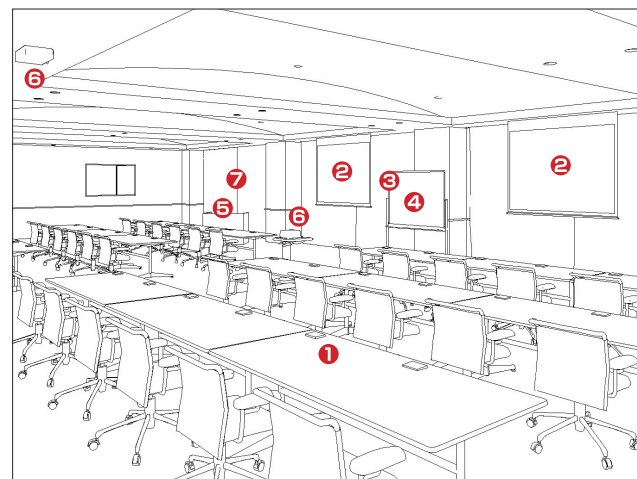

プレゼンテーションルーム

メインスクリーンと連動した個別ディスプレイを各席に設置。お客様を招いての新製品発表会、PR、勉強会などに最適です。各席にはタブレットも設置し、積極的な意見交換を促進。また海外の方へのプレゼンテーション向けに同時通訳にも対応できます。

- ① リアスクリーン／プロジェクターをバックヤードに設置するため、機械ノイズが発生せずプレゼンテーションに集中できます。
- ② 開閉装置／スクリーンが不要なシーンでは、壁の奥にすっきりと収納できます。
- ③ 上下収納式ディスプレイ昇降機／ディスプレイを使用しない時に机の中に収納できるので、机の上を有効活用できます。
- ④ タブレットシステム／タブレット、USBインターフェース、マイクを一体化したユニット。データの入出力、発言内容の取り込みなどを行えます。

受付

受付を無人化し、画面を指で操作するだけで、社内の面会者とテレビ電話で直接に会話できます。壁面に設置されたディスプレイには製品情報、会社情報、イベント&セミナー情報などを自動的に配信できます。

- ① 無人受付レジストレーション／画面上で訪問したい部署・名前を選び画像を交えた通話可能なP2P[®]技術を活用したシステム。意思疎通の円滑化と共に不審者侵入対策などの防犯効果があります。
- ② 案内表示ディスプレイ／タッチパネル方式で、スムーズに訪問先の担当者とのコンタクトが出来ます。なおコンテンツ制作のご要望にもお応えいたします。
- ③ 360度全方位監視防犯カメラ／360度回転するカメラで、24時間全方位の侵入者を監視できます。
- ④ 壁面ディスプレイ／製品情報、会社情報、イベント&セミナー情報などを配信します。

セミナールーム

パソコンやスクリーンなどのマルチメディアを駆使し、多角的な講義を実現。講義の密度を高め、学生の興味を引き出します。またICタグリーダーで学生個々の情報や学習理解度も把握できます。

- ① ICタグリーダー／ICタグ付学生証による出欠管理だけでなく、付属の入力キーにより、学生に解答や意見を求め、それを即座に集計することもできます。
- ② スクリーン／板書の拡大表示やパソコン画面の拡大表示ができ、講義をよりわかりやすくします。
- ③ mimio(ミミオ)／板書内容をリアルタイムでパソコンに取り込み、大型スクリーンに投影することを可能にします。
- ④ まくいた／映像を美しく投影したり、直接書き込みができるスクリーンボードです。
※ mimio(ミミオ)とは、ホワイトボードに投射されたパソコン画面にバーチャルな板書(書き込み)が行え、その板書データを同時にパソコンに取り込み、プロジェクターでスクリーンに拡大投影できるデジタルデバイスです。またインターネットを通じ、遠隔地にもその板書内容を送信することもできます。
- ⑤ レクチャー卓／コントローラやアンプなどを機能的に収納し、ルーム内の全てのAV機器及びスクリーン・暗幕を一括制御できます。
- ⑥ プロジェクター／高輝度プロジェクターにより、明るい室内でも、隅々まではっきりとした映像を投影します。
- ⑦ 電動暗幕／スクリーン使用時の遮光をします。