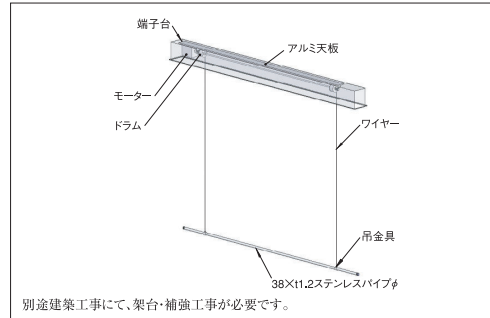

吊りボタン (BEシリーズ)

Aタイプ (小型) ~15kgf以下

電動で昇降する吊物装置です。

会議室、研修室、多目的ホール、式場、劇場、商店街、店舗の広場など、様々な場所で利用されています。吊下げる物の質量に応じて設計いたします。

モーター出力	AC100V 40W B付
定格電流	1.0A
ボタン長さ	4000mm
最大吊荷重	0.15kN (15kgf)
最大昇降距離	4000mm
吊点数	2
昇降スピード	110mm/sec

※特注対応いたします。

Bタイプ (中型) ~35kgf以下

電動で昇降する吊物装置です。

スイッチ1つで昇降するボタンは、商店街や市場での吊物に威力を発揮します。吊物の交換が簡単なおえ、美観をこわさず、雰囲気盛り上げる手助けをします。