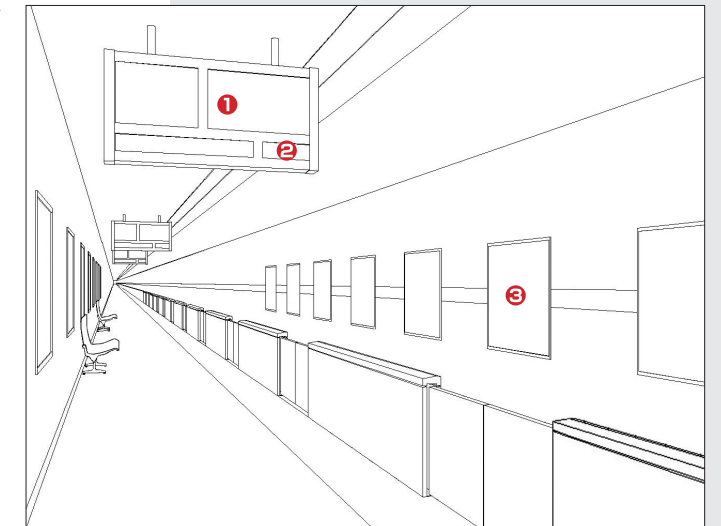

校門(エントランス)

防水、防塵処理の豊富な経験を活かし、登校時に教室変更など学内情報をリアルタイムで把握できる電子掲示板を屋外設置。また門柱などにはカメラやセンサーを設置し、学校関係者以外の進入をキャッチし、防犯性を向上させます。

- ① 電子掲示板／学内のお知らせ事項や休講といった情報を電子掲示板に一斉配信。校門などの導線上に設置することで容易かつ的確な情報伝達が行えます。
- ② 電動式懸垂幕／部活動の好成績や進学実績など、学内の士気高揚や広くアピールしたい事柄を懸垂幕にて掲示。電動巻き上げ式なので、屋上でも地上でも、簡単に取扱うことができます。
- ③ トリガー／校門地中に埋め込まれたトリガー(受信)が学生証のICタグを認識して、生徒の入出確認ができます。
- ④ ネットワークカメラ／校門付近に設置したカメラでリアルタイム画像を確認、録画ができます。学校を狙った犯罪や不審者から生徒を守ります。

福島消防学校 会議室

ホテル

全てのお客様の大切な時間を
記憶と記録にとどめる演出。

宴会では演出用のプライベート映像を流したり、
会議では大型ディスプレイとして図版の投影を行えるスクリーン。
ビデオ会議によるリアルタイムのコミュニケーションも可能にし、
お客さまにより多彩なサービスを提案できます。

宴会場

壁開閉装置を応用した新郎新婦の入場イメージ
バックには、水平スクリーンを設置、演出効果を高めます。

- ① プロジェクター昇降機 / 外観を損ねないよう、プロジェクターを使わない時は天井に収納できます。プロジェクターのランプ交換時も、低位置まで降ろすことで足場も使わずメンテナンス性にも優れています。
- ② 電動ボタン / 照明・吊広告・音響機器などをボタンに簡単に設置できます。低位置まで降ろすことで設置・撤去時間を短縮できます。
- ③ 壁開閉装置 / スクリーンが不要なシーンでは、天井のアルミケースにすっきりと収納できます。スクリーン後ろの壁が開閉し、結婚式の新郎新婦の入場口となります。
- ④ レクチャー卓 / 通常操作する機器を司会者用のレクチャー卓に収納。卓の色の変更も可能です。(EIA規格)
- ⑤ 撮影用カメラ・カメラ昇降機 / カメラの高さと向き、カメラの操作を遠隔から行え、クレーンを利用した様な撮影が可能です。

最新交通情報から広告まで
明瞭かつ的確に発信。

交通機関の運行状況を的確に表示し、
利用者の利便性と快適性を高めます。
また、スクリーンロール広告幕を活用することで、
切り替え表示のできる多様な広告展開が可能です。

交通機関

プラットフォーム

- ① 薄型ディスプレイハウジング / 放熱・ホコリ・防水に配慮したハウジング。現場環境、AV機器の特性を考慮し、極力トラブルの可能性を減らした設計を行えます。
- ② LED表示板 / 文字情報を表示。フルカラータイプもあり、簡単な動画も表示できます。
- ③ 電動ロール式広告幕 / フィルムに印刷された広告をバックライトで照らし、時間帯によって表示する広告を切り替えることができます。ひとつの広告スペースを時間売りできるため、より多くの広告収入を期待できます。遠隔地から外部制御することも可能です。

病院

命に関わる現場に、
明確な情報表示と安らぎを提案。

診察室で治療状況や検査数値をディスプレイに表示したり、
各ベッドにカメラを設置してナースセンターとつなぐ等、
より快適で安心な院内環境を確保。さらに受付や会計、薬局、
電子掲示板でデータを共有し、時間的ロスを防ぎます。

内視鏡室

- ① 薄型ディスプレイ電動昇降機 / ディスプレイを使用する際、見やすい位置へと自在に移動。未使用時には天井まで上げられるので、他の作業の邪魔になりません。
- ② 患者用ディスプレイ&アーム式取付金具 / アーム式のディスプレイ固定金具を利用し、患者さんや医師が確認しやすい位置へ移動ができます。マルチディスプレイ化すれば、複数の患部映像やデータを同時に見ることもできます。