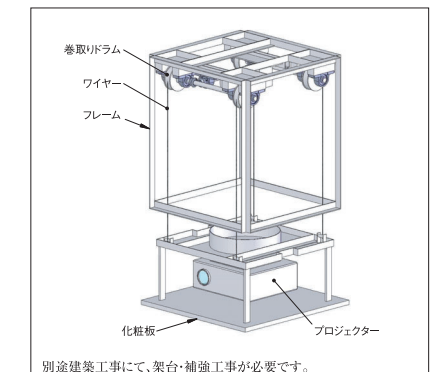

C. ワイヤー式

別途建築工事にて、架台・補強工事が必要です。

モーター出力	AC100V 90W B付
定格電流	1.2A
最大吊荷重	0.98kN (100kgf)
昇降スピード	24mm/sec

※特注対応いたします。