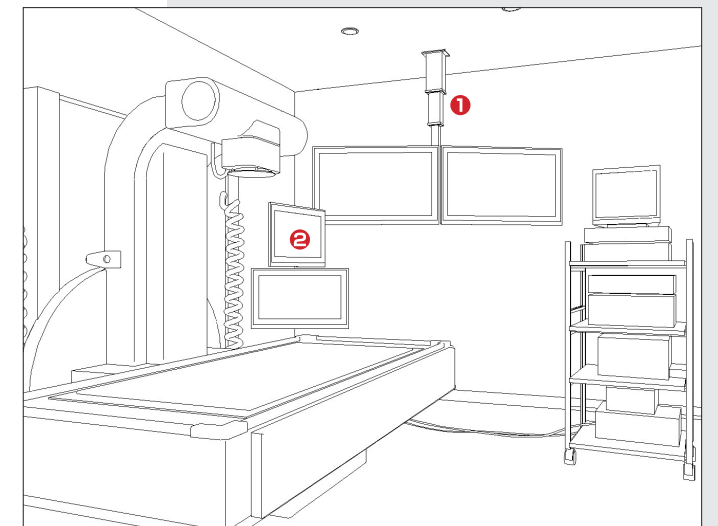

病院

命に関わる現場に、
明確な情報表示と安らぎを提案。

診察室で治療状況や検査数値をディスプレイに表示したり、
各ベッドにカメラを設置してナースセンターとつなぐ等、
より快適で安心な院内環境を確保。さらに受付や会計、薬局、
電子掲示板でデータを共有し、時間的ロスを防ぎます。

内視鏡室

- ① 薄型ディスプレイ電動昇降機 / ディスプレイを使用する際、見やすい位置へと自在に移動。未使用時には天井まで上げられるので、他の作業の邪魔になりません。
- ② 患者用ディスプレイ&アーム式取付金具 / アーム式のディスプレイ固定金具を利用し、患者さんや医師が確認しやすい位置へ移動ができます。マルチディスプレイ化すれば、複数の患部映像やデータを同時に見ることもできます。