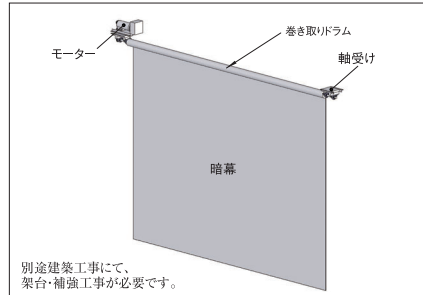

吊点数	3	4	5
最大昇降距離	8900mm	6500mm	4700mm
最大吊荷重	0.12kN (125kgf) B付		

※特注対応いたします。

巻上式

天井内部に収納するため、カーテン・暗幕の存在を感じさせません。

天井内部に収納し、カーテン・暗幕を巻上げるため、収納時にはその存在を感じさせません。開口部いっぱいの外光を取り入れられるので、スッキリとした部屋のイメージを作りだすことができます。広い開口部のある会議室や研修会場などの暗幕装置に最適です。

東北学院中学高等学校 礼拝堂

別途建築工事にて、
架台・補強工事が必要です。

ドラム径	φ68	φ90
生地 W	3000mm	3001~5000mm
生地 H	最大4000mm	
電源	AC100V	

*特注対応いたします。

株式会社オーエス 会議室

●電動式(手動式)ロールブラインドもご相談に応じます。
※本装置をスクリーンとして使用した場合、平面性に問題が生じる場合があります。

左右開閉式

様々な用途に使える電動式のカーテン装置です。