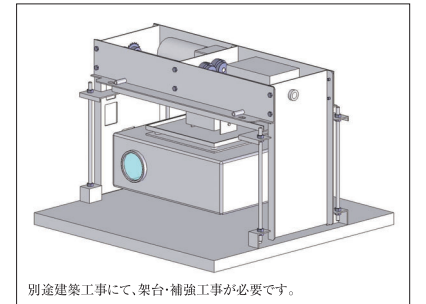

〈システム系統図〉

1 レクチャー卓

3 AV機器収納ラック (EIA)

4 制御盤

2 タッチパネル

タッチパネルはお客様のニーズに合わせて、カスタマイズ可能です。

プロジェクター昇降装置 (EEシリーズ)

EE-401H (省スペース仕様)

業務用から家庭用まで幅広く対応。

プロジェクターを天井内部に収納し、使用時に電動で昇降させる装置です。
取付が容易で、天井裏有効寸法として600 (W) × 600 (D) × 400 (H) のスペースがあれば設置可能な省スペース仕様。

福島駅西口複合施設 (コラッセふくしま) 会議室

別途建築工事にて、架台・補強工事が必要です。

吊下げ荷重	最大0.2kN (20kgf)
昇降速度	20mm/sec
操作方法	赤外線リモコンによる (UP・STOP・DOWN)
昇降ストローク	最大260mm (最大)
昇降時使用電力	40VA
電源・電圧	AC100V 50/60Hz
カラー	本体部分: 黒色 (半つや消し) 昇降部: オフホワイト
質量	21kg
本体寸法 (mm)	580 (W) × 580 (D) × 400 (H)
その他	プロジェクター用電源 (AC100最大5A) を本体に内蔵
税込 (税抜) (円)	341,250 (325,000)