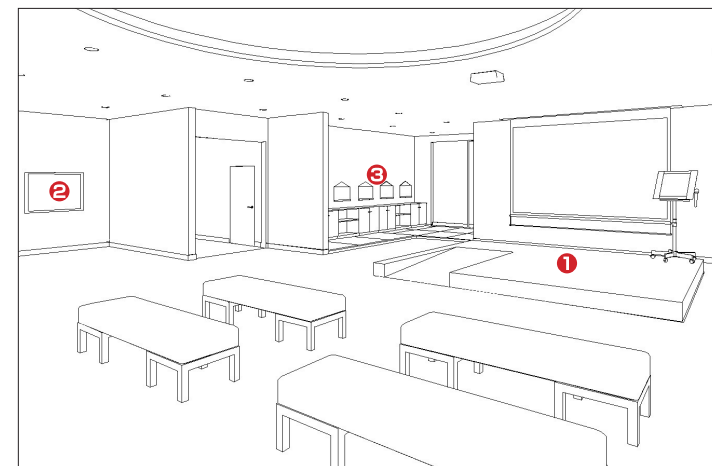

福島消防学校 会議室

ホテル

全てのお客様の大切な時間を
記憶と記録にとどめる演出。

宴会では演出用のプライベート映像を流したり、
会議では大型ディスプレイとして図版の投影を行えるスクリーン。
ビデオ会議によるリアルタイムのコミュニケーションも可能にし、
お客さまにより多彩なサービスを提案できます。

宴会場

壁開閉装置を応用した新郎新婦の入場イメージ
バックには、水平スクリーンを設置、演出効果を高めます。

- ① プロジェクター昇降機 / 外観を損ねないよう、プロジェクターを使わない時は天井に収納できます。プロジェクターのランプ交換時も、低位置まで降ろすことで足場も使わずメンテナンス性にも優れています。
- ② 電動ボタン / 照明・吊広告・音響機器などをボタンに簡単に設置できます。低位置まで降ろすことで設置・撤去時間を短縮できます。
- ③ 壁開閉装置 / スクリーンが不要なシーンでは、天井のアルミケースにすっきりと収納できます。スクリーン後ろの壁が開閉し、結婚式の新郎新婦の入場口となります。
- ④ レクチャー卓 / 通常操作する機器を司会者用のレクチャー卓に収納。卓の色の変更も可能です。(EIA規格)
- ⑤ 撮影用カメラ・カメラ昇降機 / カメラの高さと向き、カメラの操作を遠隔から行え、クレーンを利用した様な撮影が可能です。

公共施設

コミュニティホールの利便性向上を通じ
地域文化を守りそして育てる。

式典、レセプション、コンサート、映画上映会、講演会と
様々な使われ方が予想される多目的コミュニティーホール。
操作をより簡単に、設備を多機能化することで、
様々なシーンで使いやすく、地域に愛される存在となっていきます。

老人ホーム

舞台

子供の夢を育む施設(コムコム)ホール

- ① 電動床昇降式バリアフリー・スロープ / 床に収納されている舞台を電動で昇降させ、演者を呼んでのコンサートや各種発表会が行えます。床と同じ高さでフラットにしておくため、通常は広々としたリビングルームとしてお使いいただけます。車椅子でも簡単に舞台上げられるスロープを設置することもできます。
- ② 簡単メール送受信システム / 館内のお友達にメールの作成ができます。キーボードを使用せず、画面に直接文章を書き送信。難しい操作を必要としません。伝言板として使用する事も可能です。
- ③ いろいろ / 入居者が手書きで自由に書き込める伝言板が、さわやかなパステルカラーになり、共有空間の雰囲気演出します。5色のカラーバリエーションのもと、サイズはご希望に応じてご用意いたします。

病院

命に関わる現場に、
明確な情報表示と安らぎを提案。

診察室で治療状況や検査数値をディスプレイに表示したり、
各ベッドにカメラを設置してナースセンターとつなぐ等、
より快適で安心な院内環境を確保。さらに受付や会計、薬局、
電子掲示板でデータを共有し、時間的ロスを防ぎます。

内視鏡室

- ① 薄型ディスプレイ電動昇降機 / ディスプレイを使用する際、見やすい位置へと自在に移動。未使用時には天井まで上げられるので、他の作業の邪魔になりません。
- ② 患者用ディスプレイ&アーム式取付金具 / アーム式のディスプレイ固定金具を利用し、患者さんや医師が確認しやすい位置へ移動ができます。マルチディスプレイ化すれば、複数の患部映像やデータを同時に見ることもできます。