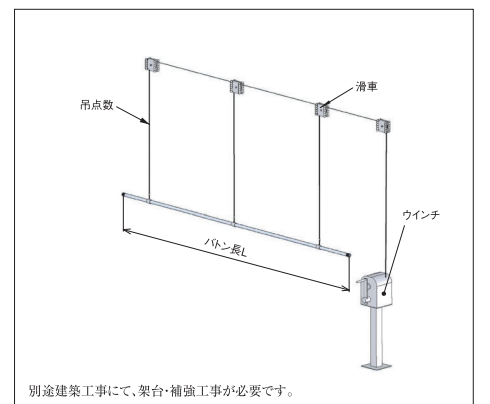

モーター出力	3φ 200V 0.4kW B付
定格電流	3A
ボタン長さ	4000mm~
最大吊荷重	0.98kN (100kgf)
最大昇降距離	4000mm~
吊点数	3~4

※大型特注対応いたします。

プラザおでって
おでってホール

BH (手動ウインチ式)

ウインチで巻上げる吊物装置です。

ウインチで巻上げるタイプで、バランスウエイトを使わない方式です。照明器具や幕類などの比較的重いものを吊下げます。手動ウインチは自立タイプと壁付タイプがあります。