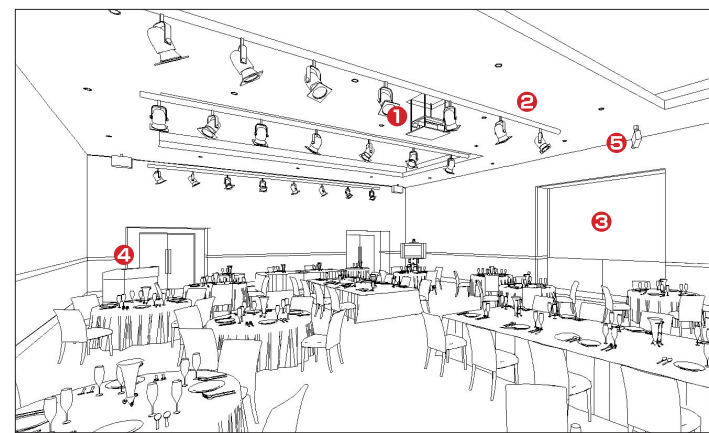

福島消防学校 会議室

ホテル

全てのお客様の大切な時間を
記憶と記録にとどめる演出。

宴会では演出用のプライベート映像を流したり、
会議では大型ディスプレイとして図版の投影を行えるスクリーン。
ビデオ会議によるリアルタイムのコミュニケーションも可能にし、
お客さまにより多彩なサービスを提案できます。

宴会場

壁開閉装置を応用した新郎新婦の入場イメージ
バックには、水平スクリーンを設置、演出効果を高めます。

- ① プロジェクター昇降機 / 外観を損ねないよう、プロジェクターを使わない時は天井に収納できます。プロジェクターのランプ交換時も、低位置まで降ろすことで足場も使わずメンテナンス性にも優れています。
- ② 電動ボタン / 照明・吊広告・音響機器などをボタンに簡単に設置できます。低位置まで降ろすことで設置・撤去時間を短縮できます。
- ③ 壁開閉装置 / スクリーンが不要なシーンでは、天井のアルミケースにすっきりと収納できます。スクリーン後ろの壁が開閉し、結婚式の新郎新婦の入場口となります。
- ④ レクチャー卓 / 通常操作する機器を司会者用のレクチャー卓に収納。卓の色の変更も可能です。(EIA規格)
- ⑤ 撮影用カメラ・カメラ昇降機 / カメラの高さと向き、カメラの操作を遠隔から行え、クレーンを利用した様な撮影が可能です。