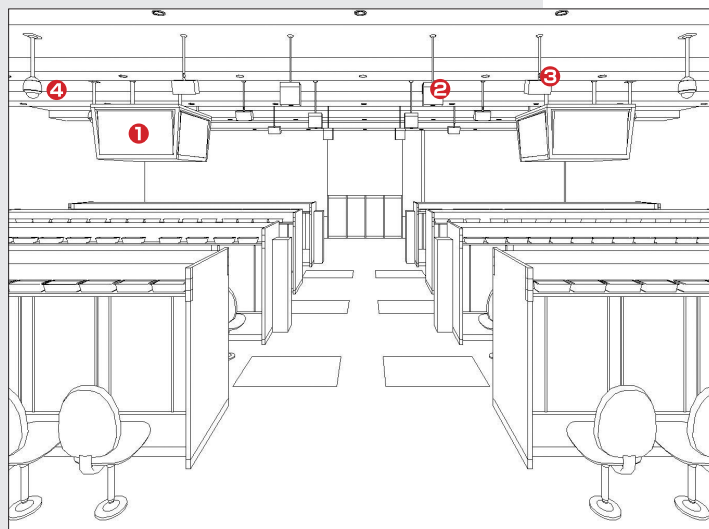

無人会計システム

自動会計は人件費削減に加え、レジの処理速度向上で顧客満足度も高めます。
さらに売場での特売品告知は購買意欲を強く刺激します。

カートに商品を入れ、リアルタイムで商品単価と合計金額を表示。

特売コーナー付近に近づくと、自動的にチラシのデータがカートのディスプレイに流れる。

会計レジの出入り口にゲートを設置。一人ずつ会計を済ませる仕組み。

専用カード又はクレジットカードで決済。会計完了後、出口ゲートが開き次のお客様へ。

アミューズメント 施設

遊び場だからこそ、遊び心で
情報までも大胆に演出。

照明を暗めに演出するパチスロ店こそ、
プロジェクターやプラズマテレビなど
光と映像を組み合わせた演出が一段と映えます。
的確な情報伝達と共に、お店の個性を感じさせます。

パチスロホール

- ① **インフォメーションディスプレイ** / 4面大型ディスプレイを設置し、どのエリアからでも画像が確認出来ます。さらに目立たせる為にディスプレイ部を回転させる事も可能。
- ② **プロジェクター** (防煙ケース入り) / 床に向けて映像を投影し床に動く広告を投影。埃やタバコの煙からプロジェクターを守るケースの製作も賜ります。
- ③ **音響システム** / 大音量でBGMを流せる様に、ホールの広さに応じた設計や機器選定が出来ます。
- ④ **監視カメラシステム** / 違反行為・夜間の防犯を未然に防ぐ効果があります。集中管理室に設置された外部制御器により違反行為発生時、自動的にカメラがズームアップして録画する事も可能。