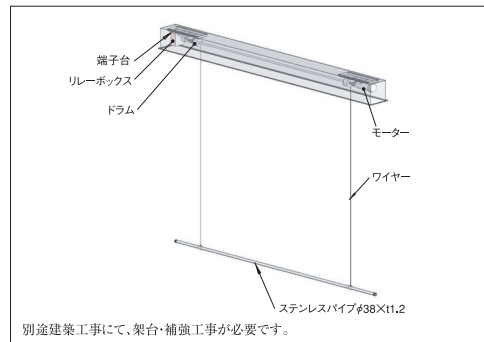

モーター出力	AC100V 100W B付
定格電流	3A
ボタン長さ	~4000mm以下 | 4000mm~7000mm
最大吊荷重	0.35kN (35kgf) | 0.30kN (30kgf)
最大昇降距離	4000mm
吊点数	3
昇降スピード	170mm/sec

※特注対応いたします。

吊りボタン

Cタイプ (大型) 35kgf以上

比較的重い吊物を電動で昇降する装置です。

舞台装置や、スタジオではボタンは欠かすことができません。照明器具や集音マイク、催物タイトルの吊物を吊下げたり、比較的重い吊物で均一に昇降させたい場合に使用します。