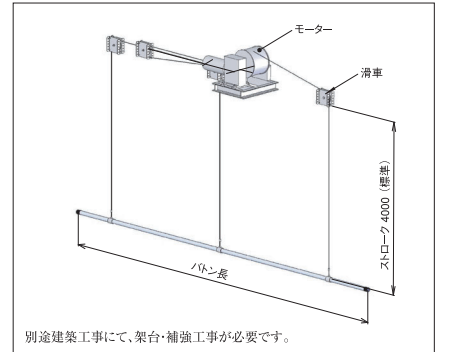

モーター出力	AC100V 100W B付
定格電流	3A
ボタン長さ	~4000mm以下 4000mm~7000mm
最大吊荷重	0.35kN (35kgf) 0.30kN (30kgf)
最大昇降距離	4000mm
吊点数	3
昇降スピード	170mm/sec

※特注対応いたします。

吊りボタン

Cタイプ (大型) 35kgf以上

比較的重い吊物を電動で昇降する装置です。

舞台装置や、スタジオではボタンは欠かすことができません。照明器具や集音マイク、催物タイトルの吊物を吊下げたり、比較的重い吊物で均一に昇降させたい場合に使用します。