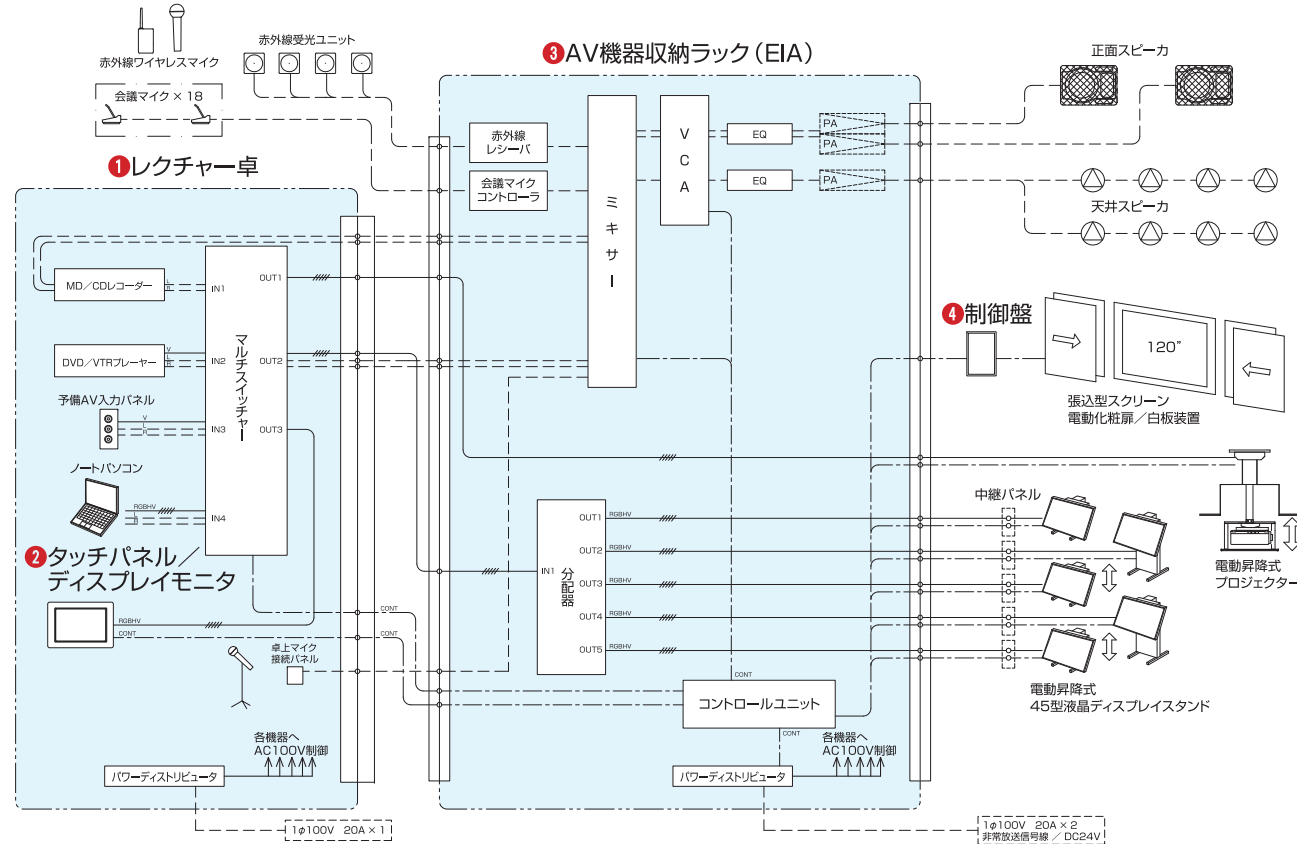

アミューズメント 施設

遊び場だからこそ、遊び心で
情報までも大胆に演出。

照明を暗めに演出するパチスロ店こそ、
プロジェクターやプラズマテレビなど
光と映像を組み合わせた演出が一段と映えます。
的確な情報伝達と共に、お店の個性を感じさせます。

パチスロホール

- ① **インフォメーションディスプレイ** / 4面大型ディスプレイを設置し、どのエリアからでも画像が確認出来ます。さらに目立たせる為にディスプレイ部を回転させる事も可能。
- ② **プロジェクター** (防煙ケース入り) / 床に向けて映像を投影し床に動く広告を投影。埃やタバコの煙からプロジェクターを守るケースの製作も賜ります。
- ③ **音響システム** / 大音量でBGMを流せる様に、ホールの広さに応じた設計や機器選定が出来ます。
- ④ **監視カメラシステム** / 違反行為・夜間の防犯を未然に防ぐ効果があります。集中管理室に設置された外部制御器により違反行為発生時、自動的にカメラがズームアップして録画する事も可能。

JJ遊s 大阪

SOLUTION DEVICE

システム制御	17
プロジェクター昇降装置 (EEシリーズ)	18
ウォールバック装置 (EWシリーズ)	19
開閉装置 (EKシリーズ) / 交換収納装置 (EVシリーズ)	20
吊りボタン (BEシリーズ)	21
カーテン・暗幕 (VCシリーズ)	23
コンテンツソリューション	24

システム制御

多種多様な設備や機材を操作するには、これらをシステム化することが必要です。
操作の全てをコントロールパネルに集中することにより、オペレータ1人でも簡単にコントロールできます。

〈システム系統図〉

1 レクチャー卓

3 AV機器収納ラック (EIA)

4 制御盤

2 タッチパネル

タッチパネルはお客様のニーズに合わせて、カスタマイズ可能です。

プロジェクター昇降装置 (EEシリーズ)

EE-401H (省スペース仕様)