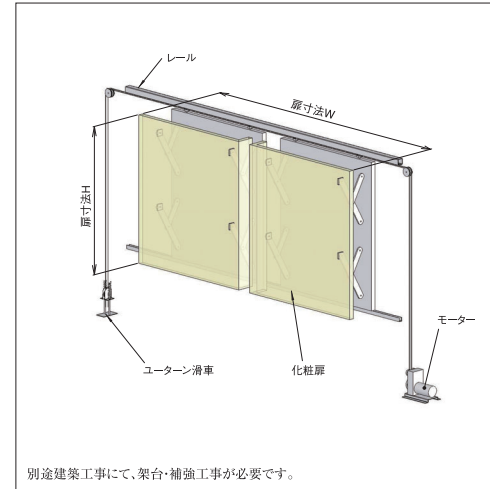

※特注対応いたします。

C. ワイヤー式

別途建築工事にて、架台・補強工事が必要です。

モーター出力	AC100V 90W B付
定格電流	1.2A
最大吊荷重	0.98kN (100kgf)
昇降スピード	24mm/sec

※特注対応いたします。

ウォールバック装置 (EWシリーズ)

左右開閉式

化粧扉が移動して壁面内に収納。限られた壁面を効率よく使用できます。

壁面と同一面で設置した化粧扉を、電動操作で壁面内に収納する装置です。

化粧扉の内部には、白板(黒板)・バリアブルカーテン・スクリーン等を収納し、必要に応じてそれぞれをセットします。

化粧扉は、お部屋の壁に合わせて素材を選ぶことができます。インテリア性が高く、重厚な雰囲気は、役員会議室や国際会議場などに最適です。

別途建築工事にて、架台・補強工事が必要です。

開閉モーター出力	AC100V 60W	スピードコントロール付
定格電流	2.2A	
押し出しモーター出力	AC100V 90W	(ボールねじタイプ)
定格電流	2.3A	