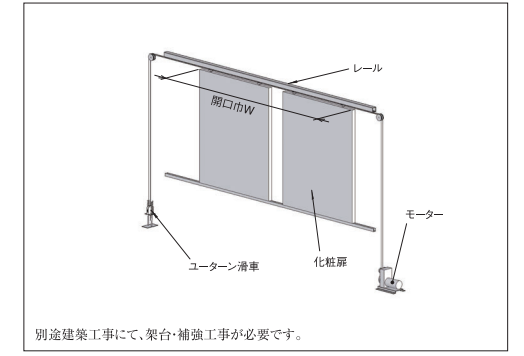

壁面と同一面で設置した化粧扉を、電動操作で壁面内に収納する装置です。

化粧扉の内部には、白板(黒板)・バリアブルカーテン・スクリーン等を収納し、必要に応じてそれぞれをセットします。

化粧扉は、お部屋の壁に合わせて素材を選ぶことができます。インテリア性が高く、重厚な雰囲気は、役員会議室や国際会議場などに最適です。

別途建築工事にて、架台・補強工事が必要です。

開閉モーター出力	AC100V 60W	スピードコントロール付
定格電流	2.2A	
押し出しモーター出力	AC100V 90W	(ボールねじタイプ)
定格電流	2.3A	

※特注対応いたします。

福島駅西口複合施設(コラッセふくしま) 中会議室 (EW)

上下開閉式

開口部左右の壁面が狭い場所でのインテリア性を重視した装置です。

左右の壁面寸法に余裕のない場合、化粧扉を上下の壁面に収納させる装置です。

左右開閉式同様、化粧扉の素材をお部屋の壁に合わせて選ぶことができます。

左右壁面、奥行寸法に余裕のある場合は、左右2枚ずつの4枚扉による左右開閉機構をおすすめします。

開閉装置 (EKシリーズ)

左右開閉式

内側にスクリーンを設置できる多目的な電動開閉装置。

左右に白板(黒板)、化粧扉を開閉させる装置で、その内側にフロントタイプスクリーンやリアタイプスクリーンを設置させるシステムです。

壁面より面落ちして設置し、壁面内に収納する方式と、壁面より前面に設置し、そのまま開閉する方式、片側に開閉する方式があり、

お部屋のインテリアや設置条件等に応じて選んでいただけます。学校や会議室、研修会場などいろいろな場所での多目的利用が可能となります。