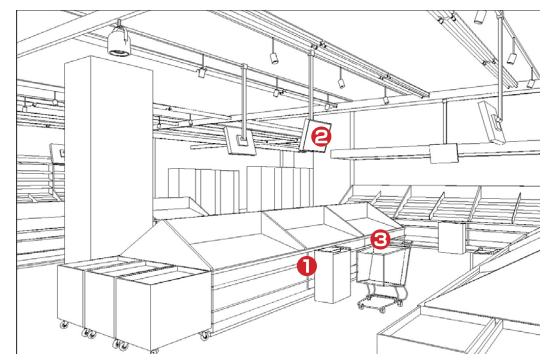

食料品売場

- ①IC・バーコードリーダー／食材を読み取り機にかざすと生産者や生産地が表示される上、その食材を使った料理レシピも紹介。その料理に必要な材料と売り場の案内もするので販売促進ツールとして効果的です。
- ②ディスプレイ／リーダーで読み取った情報を表示。リーダーからの入力がない時は、その日の特売情報、特売予定などをエンドレスで表示。
- ③電子カートシステム／手押しカートに小型液晶ディスプレイを設置。エリアごとの特売品を付近通過時に自動的に表示。カートに入れた商品をセンサーで読み取り販売価格をリアルタイムで表示します。会計は無人ゲートで行い、提携カードで決済された場合のみゲートが開くシステムです。

無人会計システム

自動会計は人件費削減に加え、レジの処理速度向上で顧客満足度も高めます。
さらに売場での特売品告知は購買意欲を強く刺激します。

カートに商品を入れ、リアルタイムで商品単価と合計金額を表示。

特売コーナー付近に近づくと、自動的にチラシのデータがカートのディスプレイに流れる。

会計レジの出入り口にゲートを設置。一人ずつ会計を済ませる仕組み。

専用カード又はクレジットカードで決済。会計完了後、出口ゲートが開き次のお客様へ。