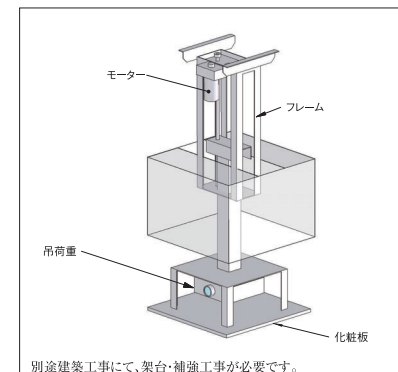

A. 中型 (50kg未満)

別途建築工事にて、架台・補強工事が必要です。

モーター出力	AC100V 90W B付
定格電流	1.2A
最大吊荷重	0.49kN (50kgf)
昇降スピード	20mm/sec

※特注対応いたします。