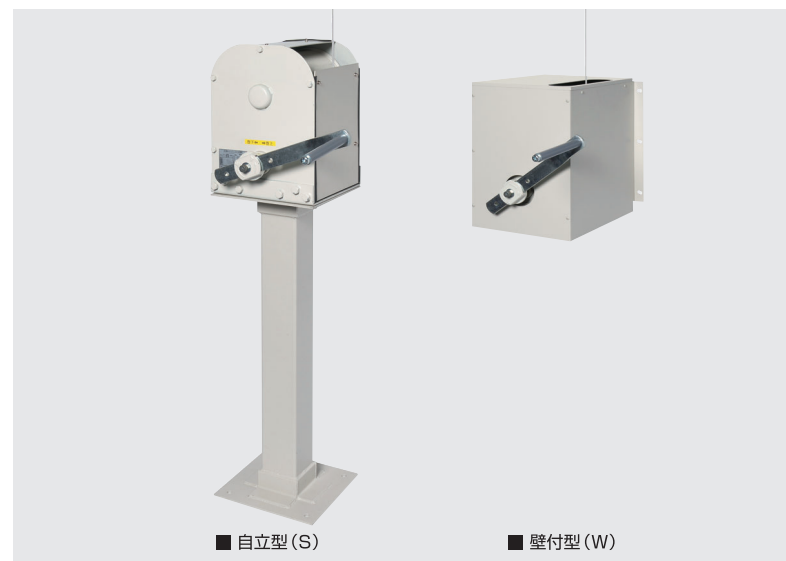

モーター出力	3φ 200V 0.4kW B付
定格電流	3A
ボタン長さ	4000mm~
最大吊荷重	0.98kN (100kgf)
最大昇降距離	4000mm~
吊点数	3~4

※大型特注対応いたします。

プラザおでって
おでってホール

BH (手動ウインチ式)

ウインチで巻上げる吊物装置です。

ウインチで巻上げるタイプで、バランスウエイトを使わない方式です。照明器具や幕類などの比較的重いものを吊下げます。手動ウインチは自立タイプと壁付タイプがあります。