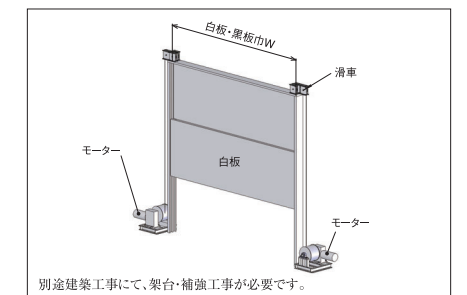

左右開閉式

内側にスクリーンを設置できる多目的な電動開閉装置。

左右に白板(黒板)、化粧扉を開閉させる装置で、その内側にフロントタイプスクリーンやリアタイプスクリーンを設置させるシステムです。

壁面より面落ちして設置し、壁面内に収納する方式と、壁面より前面に設置し、そのまま開閉する方式、片側に開閉する方式があり、

お部屋のインテリアや設置条件等に応じて選んでいただけます。学校や会議室、研修会場などいろいろな場所での多目的利用が可能となります。

開閉式白板が左右に開きスクリーンが現れた状態です。

交換収納装置 (EVシリーズ)

下収納式

電動で白板又は黒板を交換収納できる装置です。下部の壁面に収納されるタイプ。

上下2枚の白板(黒板)を交互に入れ替えたり、また白板(黒板)を上下部どちらかに収納することもできる装置です。

白板(黒板)の内側にスクリーンを取付ければ、さらに機能アップ。

会議室や研修室、学校の視聴覚室などに最適のシステムです。

福島消防学校 会議室